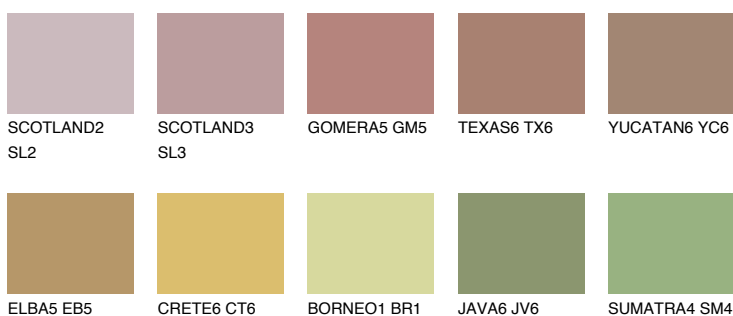

IBIZA6 IB6

☀ 25% **TSR** 24%

Doplnkové farby

ODTIENE CON

Odtiene Intense

Viac informácií o omietkach a náteroch nájdete na
www.ceresit.sk

*Prezentované farby sú súčasťou aktuálnej palety fasádnych omietok a náterov Ceresit. Berte prosím na vedomie, že sa farby v originálnej podobe môžu líšiť od farieb zobrazených na monitore. Elektronická a tlačaná podoba vzorkovníka nie je považovaná za plne spoľahlivú prezentáciu. Odporúčame preto vybrané farby porovnať so skutočnými vzorkovníkmi.