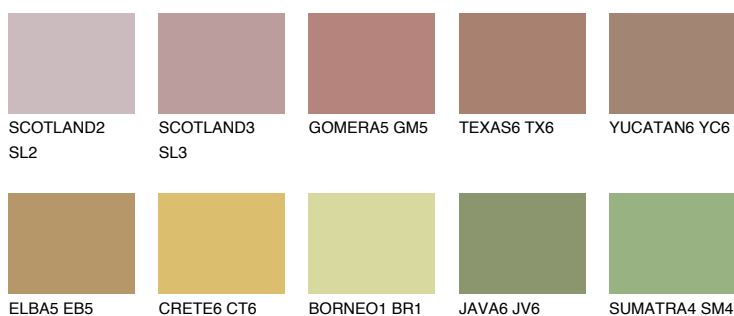

## IBIZA6 IB6

☀ 25% **TSR** 24%

## Doplnkové farby

### Odtiene Intense

Viac informácií o omietkach a náteroch nájdete na  
[www.ceresit.sk](http://www.ceresit.sk)

\*Prezentované farby sú súčasťou aktuálnej palety fasádnych omietok a náterov Ceresit. Berte prosím na vedomie, že sa farby v originálnej podobe môžu líšiť od farieb zobrazených na monitore. Elektronická a tlačaná podoba vzorkovníka nie je považovaná za plne spoľahlivú prezentáciu. Odporúčame preto vybrané farby porovnať so skutočnými vzorkovníkmi.