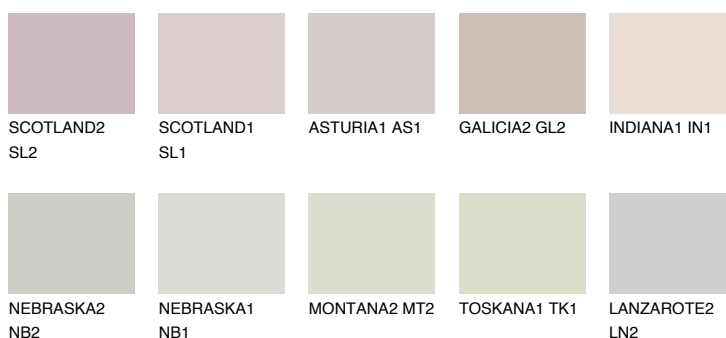

MALTA1 ML1

62% **TSR** 65%

Doplnkové farby

ODTIENE CON

Odtiene Intense

Viac informácií o omietkach a náteroch nájdete na
www.ceresit.sk

*Prezentované farby sú súčasťou aktuálnej palety fasádnych omietok a náterov Ceresit. Berte prosím na vedomie, že sa farby v originálnej podobe môžu líšiť od farieb zobrazených na monitore. Elektronická a tlačaná podoba vzorkovníka nie je považovaná za plne spoľahlivú prezentáciu. Odporúčame preto vybrané farby porovnať so skutočnými vzorkovníkmi.