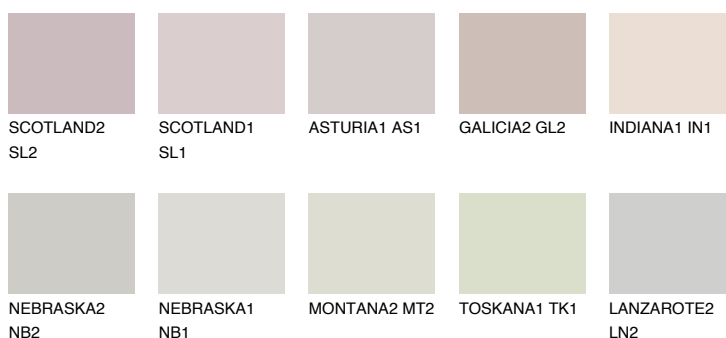

MALTA1 ML1

62% **TSR** 65%

Doplnkové farby

ODTIENE CON

Odtiene Intense

Viac informácií o omietkach a náteroch nájdete na
www.ceresit.sk