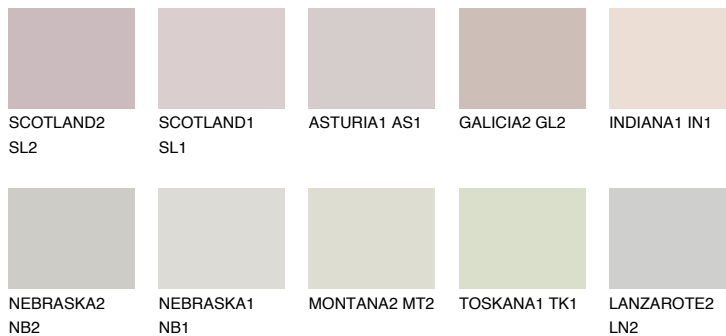

MALTA1 ML162% **TSR** 65%**Doplnkové farby****ODTIENE CON****Odtiene Intense**

Viac informácií o omietkach a náteroch nájdete na
www.ceresit.sk