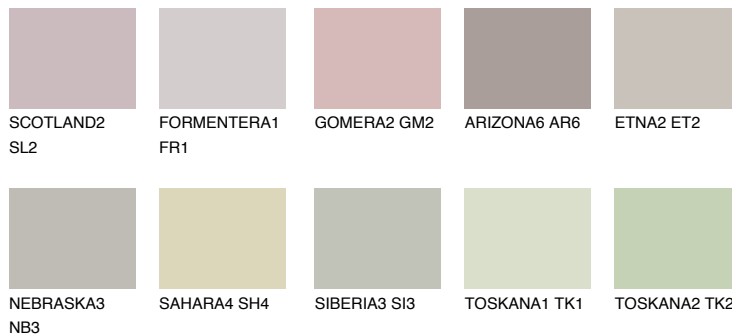


**MALTA2 ML2**54% **TSR** 48%**Doplnkové farby****ODTIENE CON****Odtiene Intense**

Viac informácií o omietkach a náteroch nájdete na
www.ceresit.sk