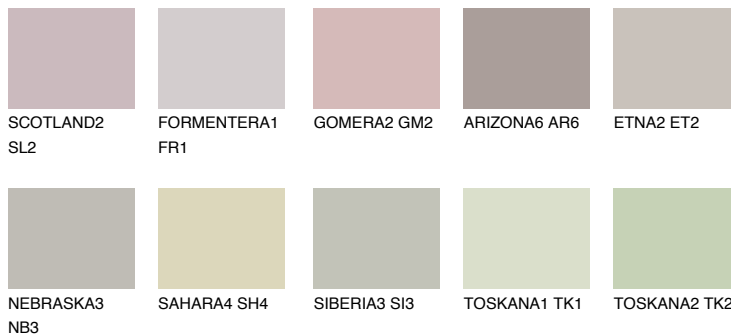

**MALTA2 ML2**☀ 54% **TSR 48%****Doplnkové farby****ODTIENE CON****Odtiene Intense**

Viac informácií o omietkach a náteroch nájdete na
www.ceresit.sk

*Prezentované farby sú súčasťou aktuálnej palety fasádnych omietok a náterov Ceresit. Berte prosím na vedomie, že sa farby v originálnej podobe môžu líšiť od farieb zobrazených na monitore. Elektronická a tlačaná podoba vzorkovníka nie je považovaná za plne spoľahlivú prezentáciu. Odporúčame preto vybrané farby porovnať so skutočnými vzorkovníkmi.