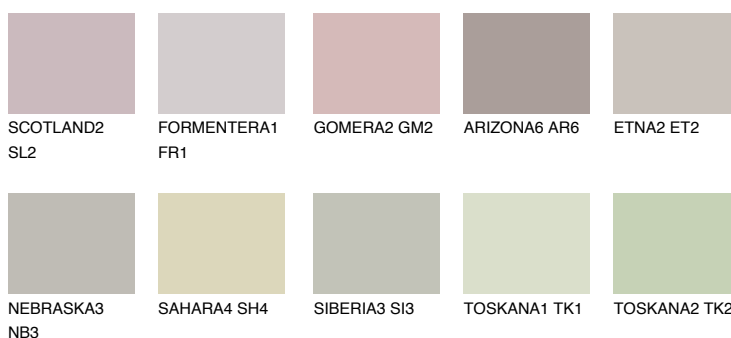


**MALTA2 ML2**☀ 54% **TSR 48%****Doplnkové farby****ODTIENE CON****Odtiene Intense**

Viac informácií o omietkach a náteroch nájdete na
www.ceresit.sk

*Prezentované farby sú súčasťou aktuálnej palety fasádnych omietok a náterov Ceresit. Berte prosím na vedomie, že sa farby v originálnej podobe môžu líšiť od farieb zobrazených na monitore. Elektronická a tlačaná podoba vzorkovníka nie je považovaná za plne spoľahlivú prezentáciu. Odporúčame preto vybrané farby porovnať so skutočnými vzorkovníkmi.