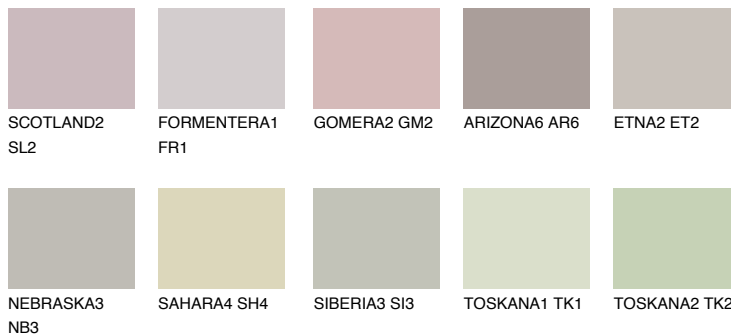

MALTA2 ML2

54% **TSR** 48%

Doplnkové farby

ODTIENE CON

Odtiene Intense

Viac informácií o omietkach a náteroch nájdete na
www.ceresit.sk

*Prezentované farby sú súčasťou aktuálnej palety fasádnych omietok a náterov Ceresit. Berte prosím na vedomie, že sa farby v originálnej podobe môžu líšiť od farieb zobrazených na monitore. Elektronická a tlačaná podoba vzorkovníka nie je považovaná za plne spoľahlivú prezentáciu. Odporúčame preto vybrané farby porovnať so skutočnými vzorkovníkmi.