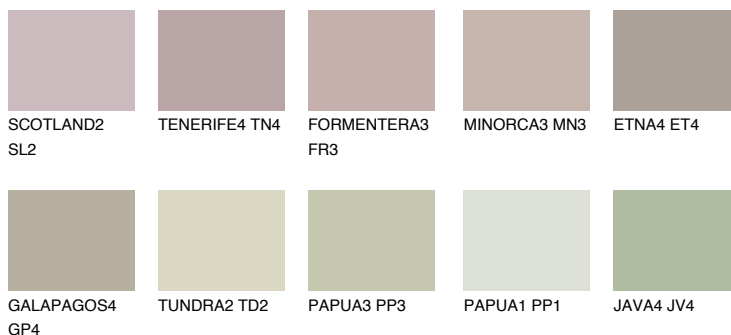

MALTA3 ML3

49% **TSR** 44%

Doplnkové farby

ODTIENE CON

Odtiene Intense

Viac informácií o omietkach a náteroch nájdete na
www.ceresit.sk

*Prezentované farby sú súčasťou aktuálnej palety fasádnych omietok a náterov Ceresit. Berte prosím na vedomie, že sa farby v originálnej podobe môžu líšiť od farieb zobrazených na monitore. Elektronická a tlačaná podoba vzorkovníka nie je považovaná za plne spoľahlivú prezentáciu. Odporúčame preto vybrané farby porovnať so skutočnými vzorkovníkmi.