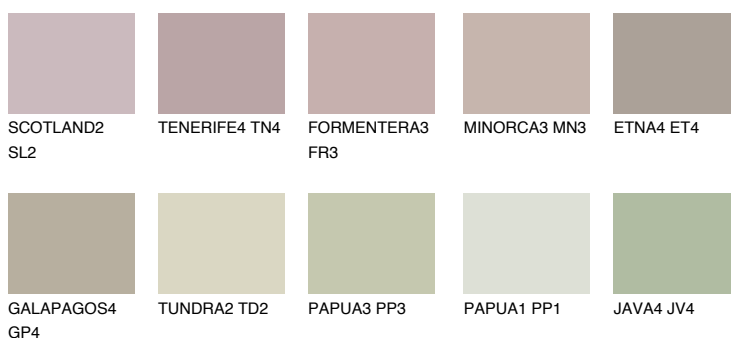


**MALTA3 ML3**● 49% **TSR 44%****Doplnkové farby****ODTIENE CON****Odtiene Intense**

Viac informácií o omietkach a náteroch nájdete na  
[www.ceresit.sk](http://www.ceresit.sk)

\*Prezentované farby sú súčasťou aktuálnej palety fasádnych omietok a náterov Ceresit. Berte prosím na vedomie, že sa farby v originálnej podobe môžu líšiť od farieb zobrazených na monitore. Elektronická a tlačaná podoba vzorkovníka nie je považovaná za plne spoľahlivú prezentáciu. Odporúčame preto vybrané farby porovnať so skutočnými vzorkovníkmi.