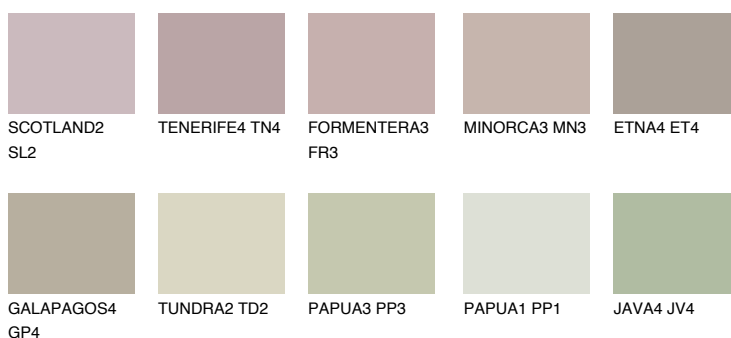

MALTA3 ML3

49% **TSR** 44%

Doplnkové farby

ODTIENE CON

Odtiene Intense

Viac informácií o omietkach a náteroch nájdete na
www.ceresit.sk