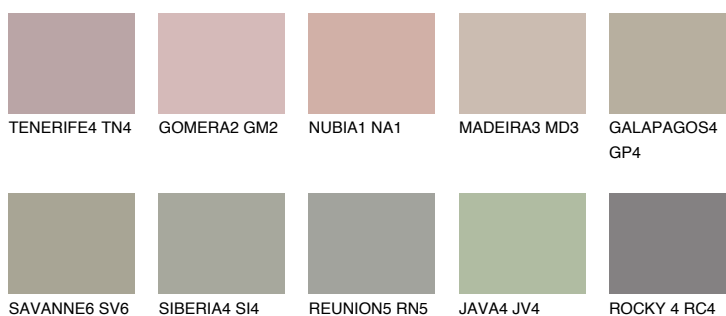

**MALTA4 ML4**42% **TSR** 36%**Doplňkové farby****ODTIENE CON****Odtiene Intense**

Viac informácií o omietkach a náteroch nájdete na
www.ceresit.sk