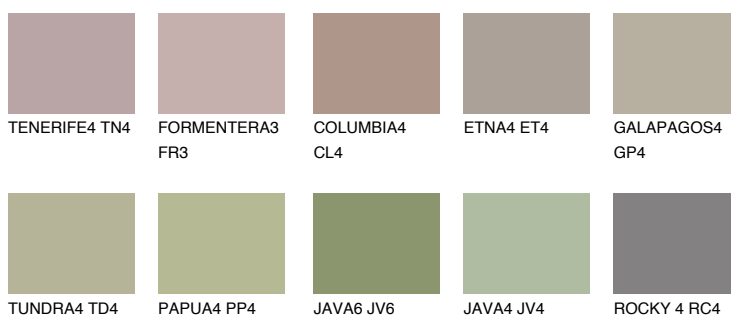

**MALTA5 ML5**☀ 34% **TSR** 29%**Doplnkové farby****ODTIENE CON****Odtiene Intense**

Viac informácií o omietkach a náteroch nájdete na
www.ceresit.sk