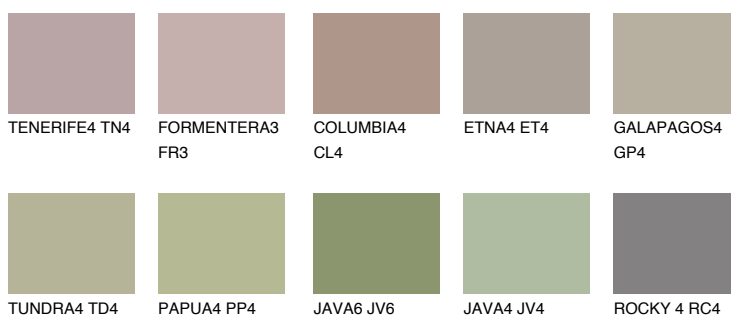

## MALTA5 ML5

☀ 34%    **TSR** 29%

## Doplnkové farby

### Odtiene Intense

Viac informácií o omietkach a náteroch nájdete na [www.ceresit.sk](http://www.ceresit.sk)

\*Prezentované farby sú súčasťou aktuálnej palety fasádnych omietok a náterov Ceresit. Berte prosím na vedomie, že sa farby v originálnej podobe môžu líšiť od farieb zobrazených na monitore. Elektronická a tlačaná podoba vzorkovníka nie je považovaná za plne spoľahlivú prezentáciu. Odporúčame preto vybrané farby porovnať so skutočnými vzorkovníkmi.