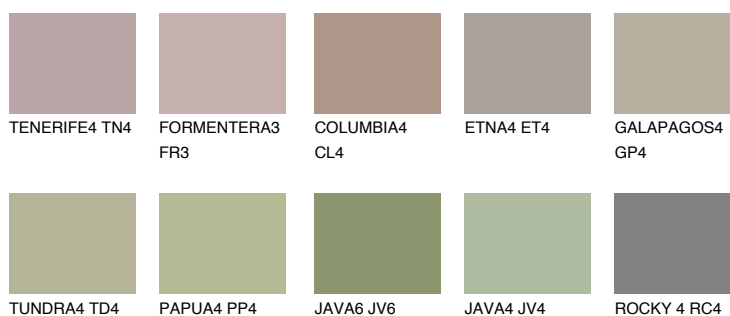

MALTA5 ML5

☀ 34% **TSR** 29%

Doplnkové farby

ODTIENE CON

Odtiene Intense

Viac informácií o omietkach a náteroch nájdete na
www.ceresit.sk

*Prezentované farby sú súčasťou aktuálnej palety fasádnych omietok a náterov Ceresit. Berte prosím na vedomie, že sa farby v originálnej podobe môžu líšiť od farieb zobrazených na monitore. Elektronická a tlačaná podoba vzorkovníka nie je považovaná za plne spoľahlivú prezentáciu. Odporúčame preto vybrané farby porovnať so skutočnými vzorkovníkmi.