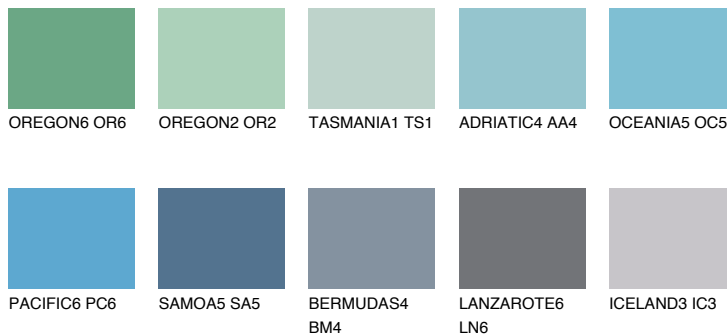

OCEANIA6 OC6

40% **TSR** 51%

Doplnkové farby

ODTIENE CON

Odtiene Intense

Viac informácií o omietkach a náteroch nájdete na
www.ceresit.sk

*Prezentované farby sú súčasťou aktuálnej palety fasádnych omietok a náterov Ceresit. Berte prosím na vedomie, že sa farby v originálnej podobe môžu líšiť od farieb zobrazených na monitore. Elektronická a tlačaná podoba vzorkovníka nie je považovaná za plne spoľahlivú prezentáciu. Odporúčame preto vybrané farby porovnať so skutočnými vzorkovníkmi.