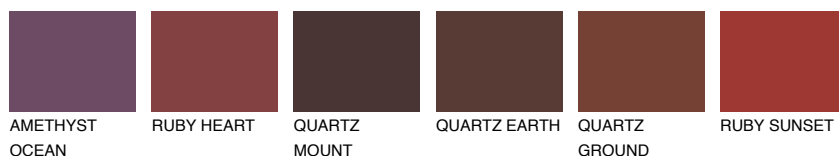

**MALTA6 ML6**☀ 25% **TSR** 22%**Doplnkové farby****ODTIENE CON****Odtiene Intense**

Viac informácií o omietkach a náteroch nájdete na  
[www.ceresit.sk](http://www.ceresit.sk)

\*Prezentované farby sú súčasťou aktuálnej palety fasádnych omietok a náterov Ceresit. Berte prosím na vedomie, že sa farby v originálnej podobe môžu líšiť od farieb zobrazených na monitore. Elektronická a tlačaná podoba vzorkovníka nie je považovaná za plne spoľahlivú prezentáciu. Odporúčame preto vybrané farby porovnať so skutočnými vzorkovníkmi.