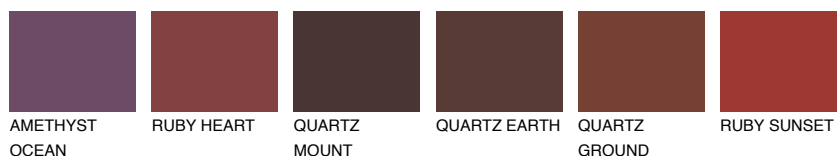

MALTA6 ML6

☀ 25% **TSR 22%**

Doplnkové farby

ODTIENE CON

Odtiene Intense

Viac informácií o omietkach a náteroch nájdete na
www.ceresit.sk

*Prezentované farby sú súčasťou aktuálnej palety fasádnych omietok a náterov Ceresit. Berte prosím na vedomie, že sa farby v originálnej podobe môžu líšiť od farieb zobrazených na monitore. Elektronická a tlačaná podoba vzorkovníka nie je považovaná za plne spoľahlivú prezentáciu. Odporúčame preto vybrané farby porovnať so skutočnými vzorkovníkmi.