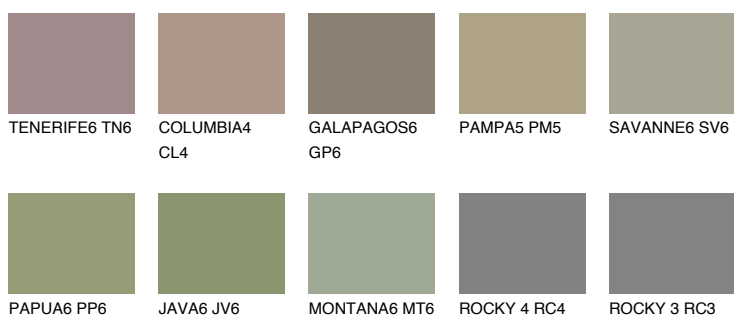

MALTA6 ML6

☀ 25% **TSR 22%**

Doplnkové farby

ODTIENE CON

Odtiene Intense

Viac informácií o omietkach a náteroch nájdete na
www.ceresit.sk

*Prezentované farby sú súčasťou aktuálnej palety fasádnych omietok a náterov Ceresit. Berte prosím na vedomie, že sa farby v originálnej podobe môžu líšiť od farieb zobrazených na monitore. Elektronická a tlačaná podoba vzorkovníka nie je považovaná za plne spoľahlivú prezentáciu. Odporúčame preto vybrané farby porovnať so skutočnými vzorkovníkmi.