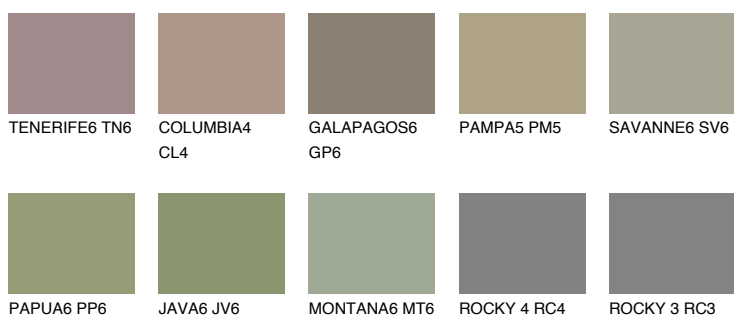

**MALTA6 ML6**☀ 25% **TSR** 22%**Doplnkové farby****ODTIENE CON****Odtiene Intense**

Viac informácií o omietkach a náteroch nájdete na  
[www.ceresit.sk](http://www.ceresit.sk)

\*Prezentované farby sú súčasťou aktuálnej palety fasádnych omietok a náterov Ceresit. Berte prosím na vedomie, že sa farby v originálnej podobe môžu líšiť od farieb zobrazených na monitore. Elektronická a tlačaná podoba vzorkovníka nie je považovaná za plne spoľahlivú prezentáciu. Odporúčame preto vybrané farby porovnať so skutočnými vzorkovníkmi.