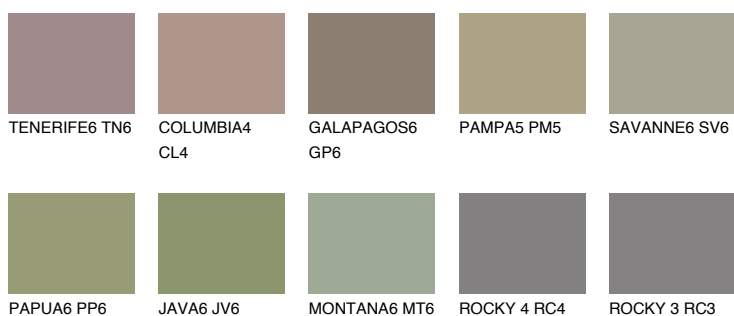

**MALTA6 ML6**☀ 25% **TSR 22%****Doplnkové farby****ODTIENE CON****Odtiene Intense**

Viac informácií o omietkach a náteroch nájdete na  
[www.ceresit.sk](http://www.ceresit.sk)

\*Prezentované farby sú súčasťou aktuálnej palety fasádnych omietok a náterov Ceresit. Berte prosím na vedomie, že sa farby v originálnej podobe môžu líšiť od farieb zobrazených na monitore. Elektronická a tlačaná podoba vzorkovníka nie je považovaná za plne spoľahlivú prezentáciu. Odporúčame preto vybrané farby porovnať so skutočnými vzorkovníkmi.