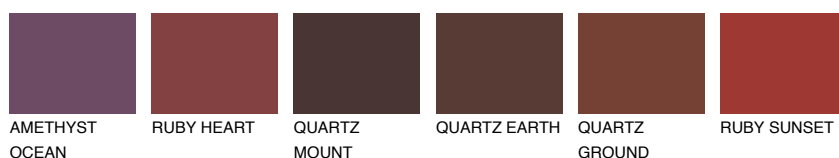

**MALTA6 ML6**☀ 25% **TSR 22%****Doplnkové farby****ODTIENE CON****Odtiene Intense**

Viac informácií o omietkach a náteroch nájdete na  
[www.ceresit.sk](http://www.ceresit.sk)

\*Prezentované farby sú súčasťou aktuálnej palety fasádnych omietok a náterov Ceresit. Berte prosím na vedomie, že sa farby v originálnej podobe môžu líšiť od farieb zobrazených na monitore. Elektronická a tlačaná podoba vzorkovníka nie je považovaná za plne spoľahlivú prezentáciu. Odporúčame preto vybrané farby porovnať so skutočnými vzorkovníkmi.