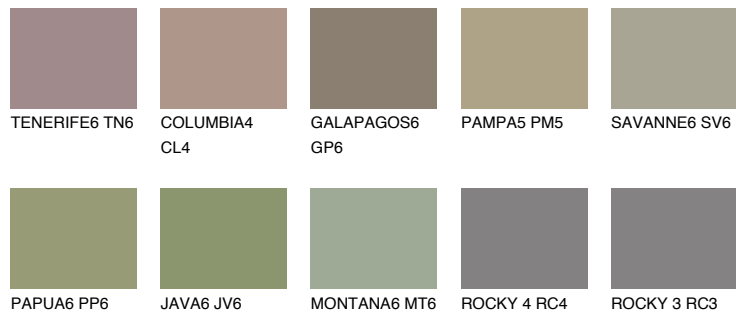

**MALTA6 ML6**☾ 25% **TSR 22%****Doplnkové farby****ODTIENE CON****Odtiene Intense**

Viac informácií o omietkach a náteroch nájdete na  
[www.ceresit.sk](http://www.ceresit.sk)

\*Prezentované farby sú súčasťou aktuálnej palety fasádnych omietok a náterov Ceresit. Berte prosím na vedomie, že sa farby v originálnej podobe môžu líšiť od farieb zobrazených na monitore. Elektronická a tlačaná podoba vzorkovníka nie je považovaná za plne spoľahlivú prezentáciu. Odporúčame preto vybrané farby porovnať so skutočnými vzorkovníkmi.