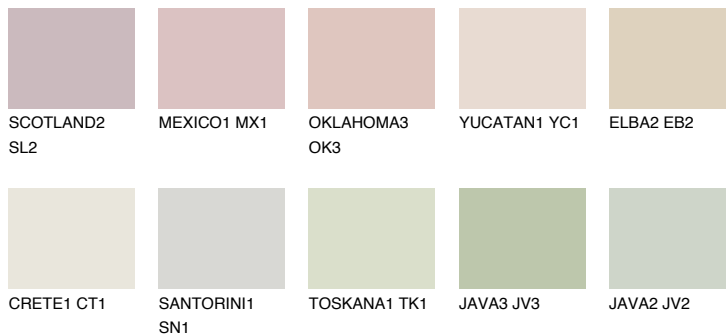

ELBA1 EB1

73% **TSR** 71%

Doplnkové farby

ODTIENE CON

Odtiene Intense

Viac informácií o omietkach a náteroch nájdete na
www.ceresit.sk

*Prezentované farby sú súčasťou aktuálnej palety fasádnych omietok a náterov Ceresit. Berte prosím na vedomie, že sa farby v originálnej podobe môžu líšiť od farieb zobrazených na monitore. Elektronická a tlačaná podoba vzorkovníka nie je považovaná za plne spoľahlivú prezentáciu. Odporúčame preto vybrané farby porovnať so skutočnými vzorkovníkmi.