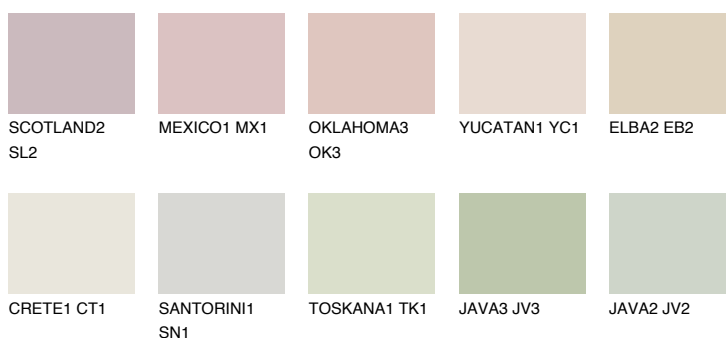

ELBA1 EB1

73% **TSR** 71%

Doplnkové farby

ODTIENE CON

Odtiene Intense

Viac informácií o omietkach a náteroch nájdete na
www.ceresit.sk