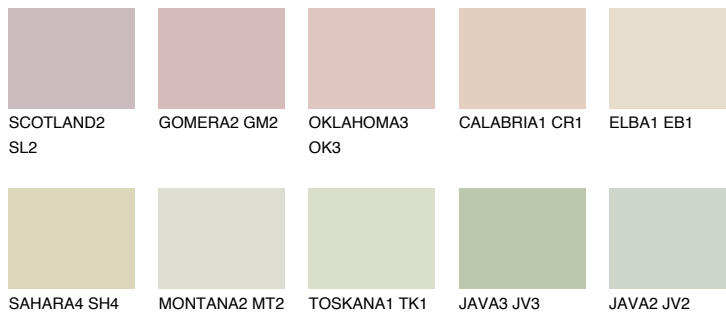


**ELBA2 EB2**65% **TSR** 62%

Doplnkové farby

ODTIENE CON

Odtiene Intense

Viac informácií o omietkach a náteroch nájdete na
www.ceresit.sk