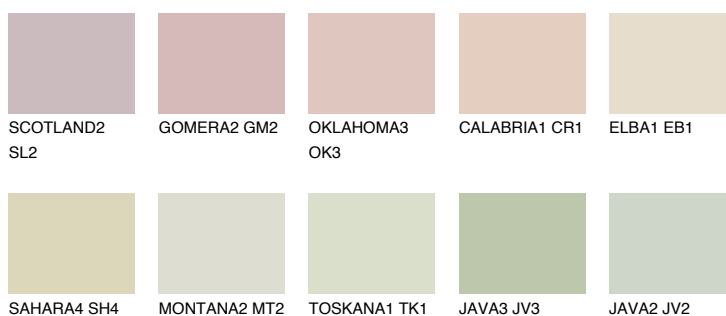

**ELBA2 EB2**65% **TSR** 62%

Doplnkové farby

ODTIENE CON

Odtiene Intense

Viac informácií o omietkach a náteroch nájdete na
www.ceresit.sk