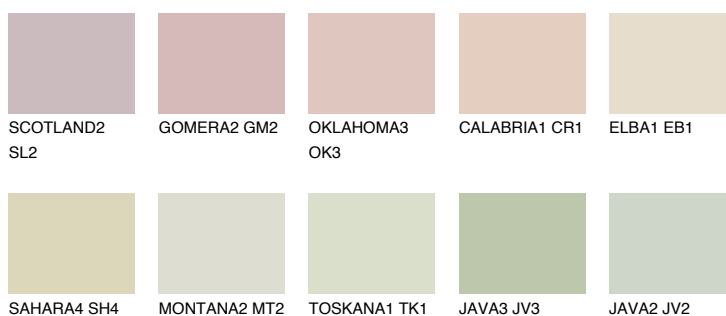

ELBA2 EB2

65% **TSR** 62%

Doplnkové farby

ODTIENE CON

Odtiene Intense

Viac informácií o omietkach a náteroch nájdete na
www.ceresit.sk

*Prezentované farby sú súčasťou aktuálnej palety fasádnych omietok a náterov Ceresit. Berte prosím na vedomie, že sa farby v originálnej podobe môžu líšiť od farieb zobrazených na monitore. Elektronická a tlačaná podoba vzorkovníka nie je považovaná za plne spoľahlivú prezentáciu. Odporúčame preto vybrané farby porovnať so skutočnými vzorkovníkmi.