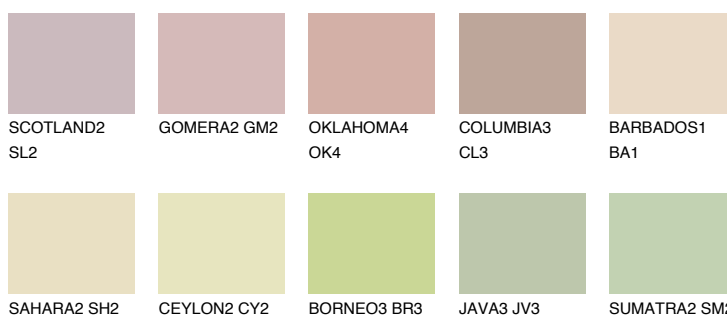

ELBA3 EB3

51% **TSR** 47%

Doplnkové farby

ODTIENE CON

Odtiene Intense

Viac informácií o omietkach a náteroch nájdete na
www.ceresit.sk