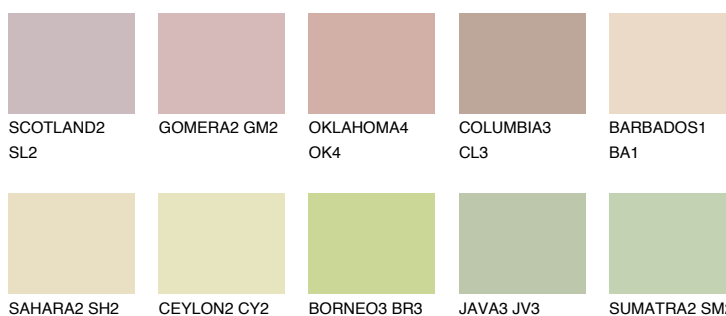

Doplnkové farby

ODTIENE CON