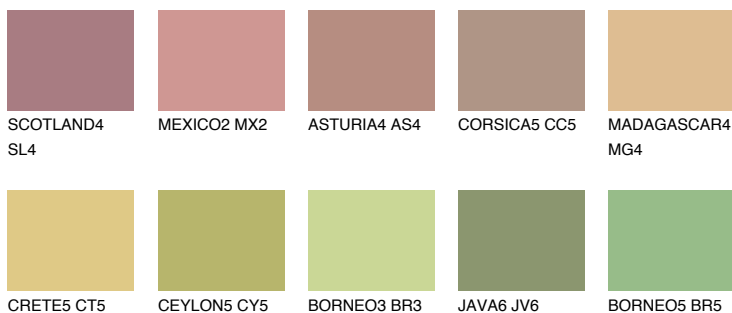

Doplnkové farby

ODTIENE CON