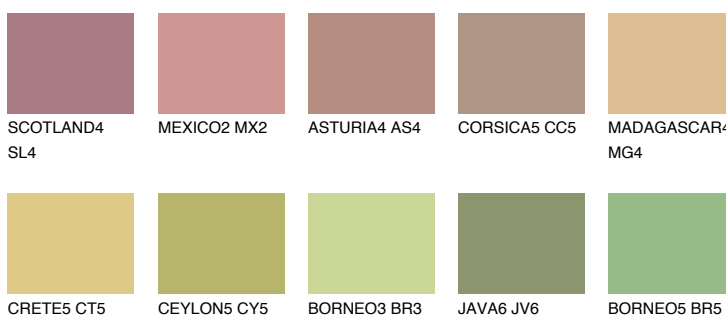

**ELBA4 EB4**☀ 40% **TSR 39%**

Doplnkové farby

ODTIENE CON

Odtiene Intense

Viac informácií o omietkach a náteroch nájdete na
www.ceresit.sk