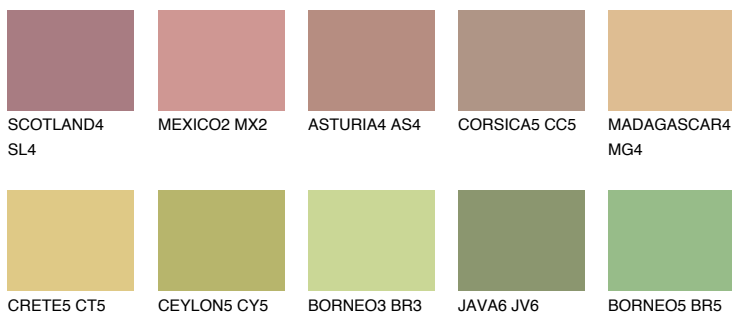

**ELBA4 EB4**☀ 40% **TSR 39%**

Doplnkové farby

ODTIENE CON

Odtiene Intense

Viac informácií o omietkach a náteroch nájdete na
www.ceresit.sk