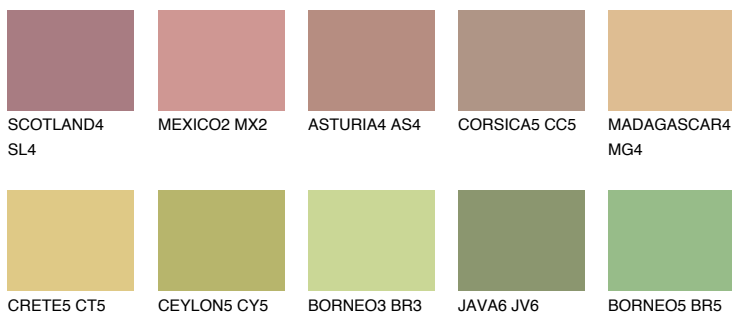

ELBA4 EB4

☀️ 40% **TSR 39%**

Doplnkové farby

ODTIENE CON

Odtiene Intense

Viac informácií o omietkach a náteroch nájdete na
www.ceresit.sk

*Prezentované farby sú súčasťou aktuálnej palety fasádnych omietok a náterov Ceresit. Berte prosím na vedomie, že sa farby v originálnej podobe môžu líšiť od farieb zobrazených na monitore. Elektronická a tlačaná podoba vzorkovníka nie je považovaná za plne spoľahlivú prezentáciu. Odporúčame preto vybrané farby porovnať so skutočnými vzorkovníkmi.