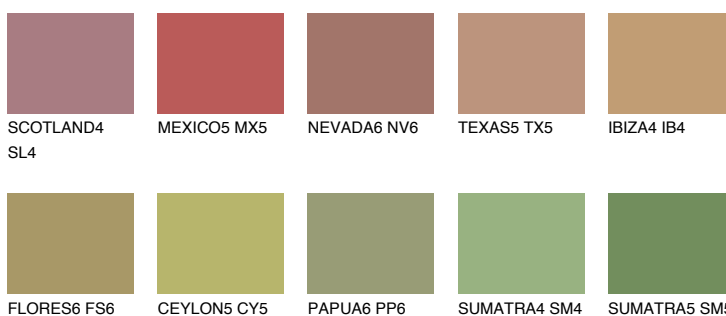

**ELBA5 EB5**☀ 33%   **TSR 32%****Doplnkové farby****ODTIENE CON****Odtiene Intense**

Viac informácií o omietkach a náteroch nájdete na  
[www.ceresit.sk](http://www.ceresit.sk)

\*Prezentované farby sú súčasťou aktuálnej palety fasádnych omietok a náterov Ceresit. Berte prosím na vedomie, že sa farby v originálnej podobe môžu líšiť od farieb zobrazených na monitore. Elektronická a tlačaná podoba vzorkovníka nie je považovaná za plne spoľahlivú prezentáciu. Odporúčame preto vybrané farby porovnať so skutočnými vzorkovníkmi.