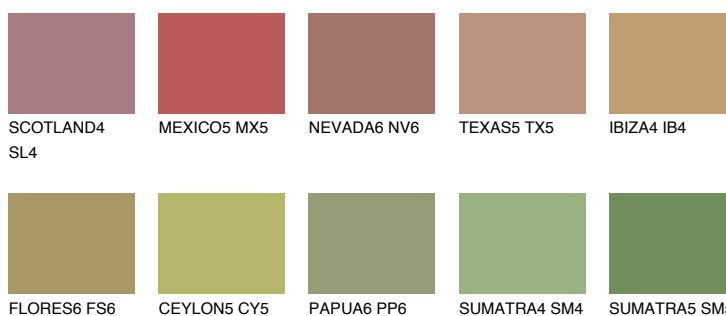

**ELBA5 EB5**☀ 33% **TSR 32%****Doplnkové farby****ODTIENE CON****Odtiene Intense**

Viac informácií o omietkach a náteroch nájdete na
www.ceresit.sk