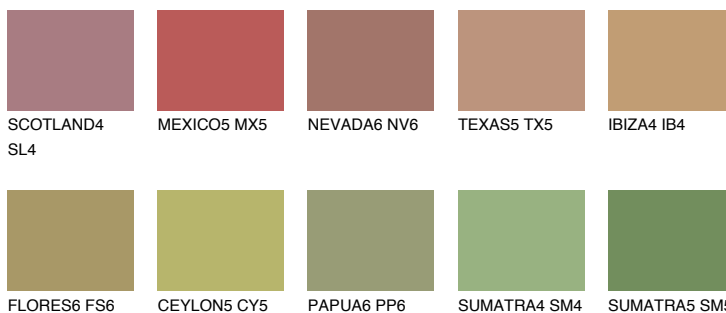

**ELBA5 EB5**☀ 33% **TSR 32%****Doplnkové farby****ODTIENE CON****Odtiene Intense**

Viac informácií o omietkach a náteroch nájdete na  
[www.ceresit.sk](http://www.ceresit.sk)

\*Prezentované farby sú súčasťou aktuálnej palety fasádnych omietok a náterov Ceresit. Berte prosím na vedomie, že sa farby v originálnej podobe môžu líšiť od farieb zobrazených na monitore. Elektronická a tlačaná podoba vzorkovníka nie je považovaná za plne spoľahlivú prezentáciu. Odporúčame preto vybrané farby porovnať so skutočnými vzorkovníkmi.