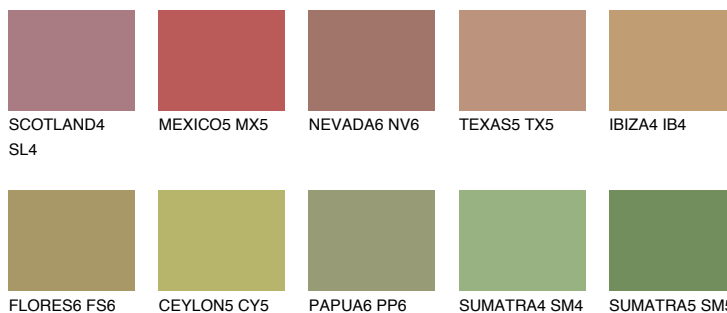

ELBA5 EB5

☀ 33% **TSR 32%**

Doplnkové farby

ODTIENE CON

Odtiene Intense

Viac informácií o omietkach a náteroch nájdete na
www.ceresit.sk

*Prezentované farby sú súčasťou aktuálnej palety fasádnych omietok a náterov Ceresit. Berte prosím na vedomie, že sa farby v originálnej podobe môžu líšiť od farieb zobrazených na monitore. Elektronická a tlačaná podoba vzorkovníka nie je považovaná za plne spoľahlivú prezentáciu. Odporúčame preto vybrané farby porovnať so skutočnými vzorkovníkmi.