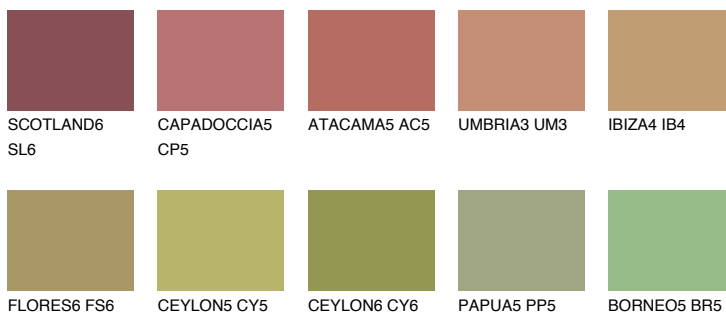

Doplnkové farby

ODTIENE CON