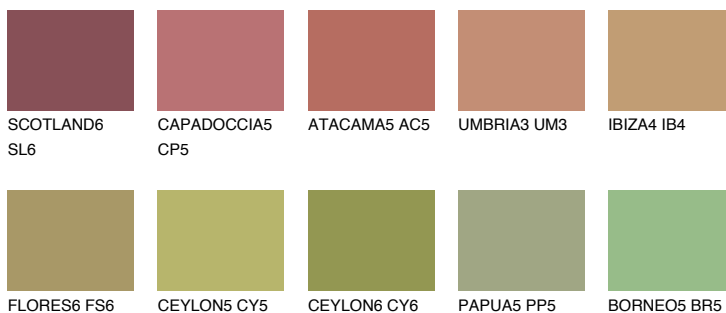

ELBA6 EB6

☀ 26% **TSR** 24%

Doplnkové farby

ODTIENE CON

Odtiene Intense

Viac informácií o omietkach a náteroch nájdete na
www.ceresit.sk