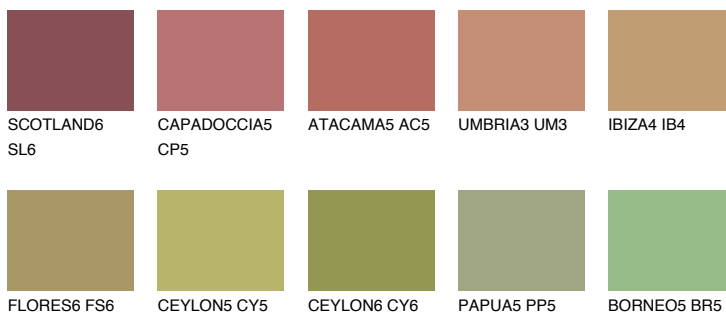

**ELBA6 EB6**

☀ 26% **TSR** 24%

## Doplnkové farby

### Odtiene Intense

Viac informácií o omietkach a náteroch nájdete na  
[www.ceresit.sk](http://www.ceresit.sk)

\*Prezentované farby sú súčasťou aktuálnej palety fasádnych omietok a náterov Ceresit. Berte prosím na vedomie, že sa farby v originálnej podobe môžu líšiť od farieb zobrazených na monitore. Elektronická a tlačaná podoba vzorkovníka nie je považovaná za plne spoľahlivú prezentáciu. Odporúčame preto vybrané farby porovnať so skutočnými vzorkovníkmi.