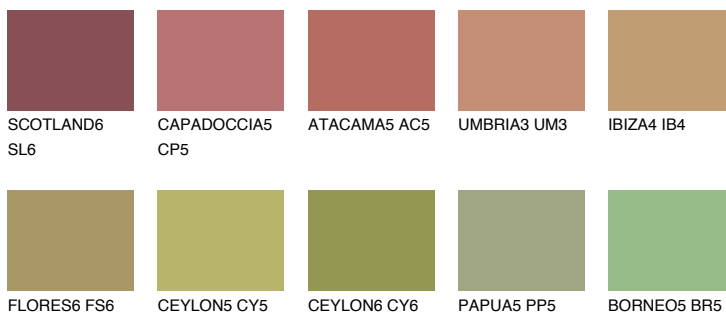

ELBA6 EB6

☀ 26% **TSR** 24%

Doplnkové farby

ODTIENE CON

Odtiene Intense

Viac informácií o omietkach a náteroch nájdete na
www.ceresit.sk

*Prezentované farby sú súčasťou aktuálnej palety fasádnych omietok a náterov Ceresit. Berte prosím na vedomie, že sa farby v originálnej podobe môžu líšiť od farieb zobrazených na monitore. Elektronická a tlačaná podoba vzorkovníka nie je považovaná za plne spoľahlivú prezentáciu. Odporúčame preto vybrané farby porovnať so skutočnými vzorkovníkmi.