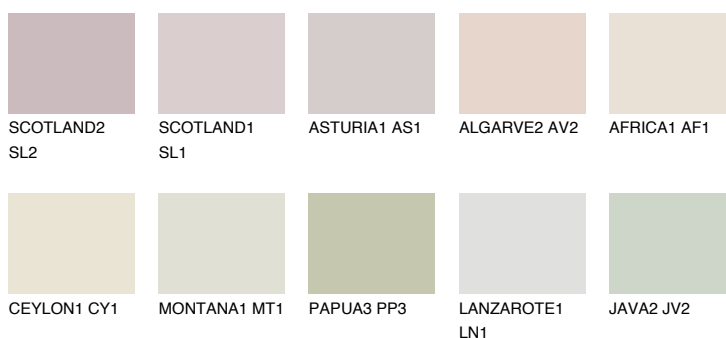

Doplňkové farby

ODTIENE CON