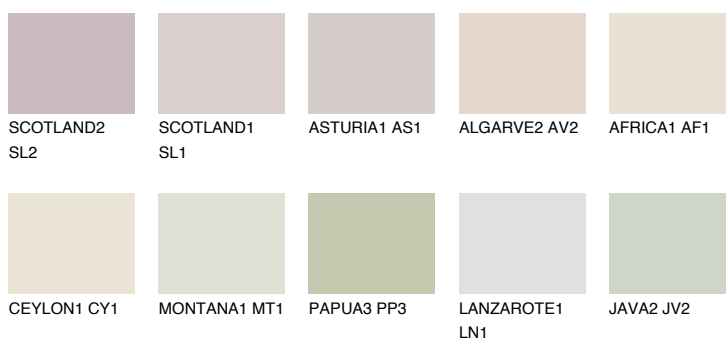

GALAPAGOS1 GP1

72% **TSR** 63%

Doplnkové farby

ODTIENE CON

Odtiene Intense

Viac informácií o omietkach a náteroch nájdete na

www.ceresit.sk

*Prezentované farby sú súčasťou aktuálnej palety fasádnych omietok a náterov Ceresit. Berte prosím na vedomie, že sa farby v originálnej podobe môžu líšiť od farieb zobrazených na monitore. Elektronická a tlačaná podoba vzorkovníka nie je považovaná za plne spoľahlivú prezentáciu. Odporúčame preto vybrané farby porovnať so skutočnými vzorkovníkmi.