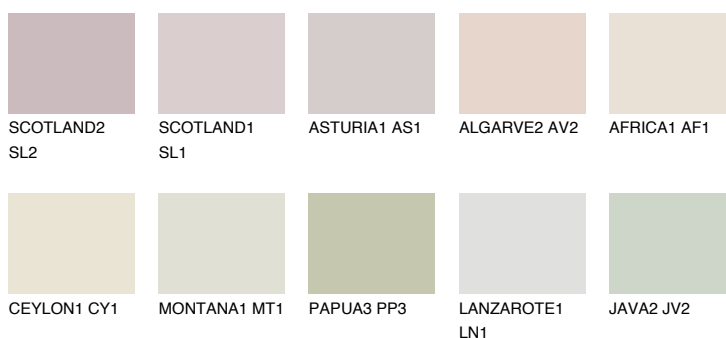


**GALAPAGOS1 GP1**72% **TSR** 63%**Doplňkové farby****ODTIENE CON****Odtiene Intense**

Viac informácií o omietkach a náteroch nájdete na

www.ceresit.sk

*Prezentované farby sú súčasťou aktuálnej palety fasádnych omietok a náterov Ceresit. Berte prosím na vedomie, že sa farby v originálnej podobe môžu líšiť od farieb zobrazených na monitore. Elektronická a tlačaná podoba vzorkovníka nie je považovaná za plne spoľahlivú prezentáciu. Odporúčame preto vybrané farby porovnať so skutočnými vzorkovníkmi.