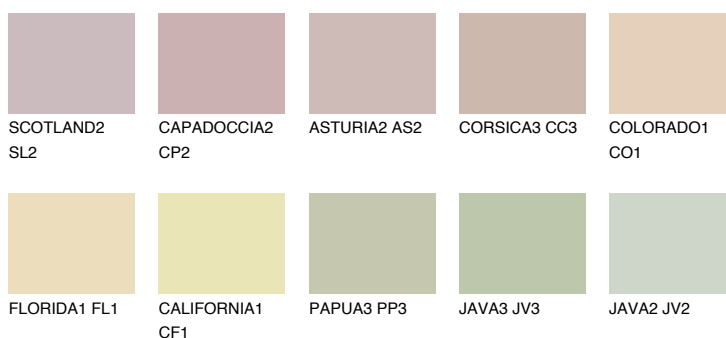

**GALAPAGOS2 GP2**58% **TSR** 53%**Doplňkové farby****ODTIENE CON****Odtiene Intense**

Viac informácií o omietkach a náteroch nájdete na
www.ceresit.sk

*Prezentované farby sú súčasťou aktuálnej palety fasádnych omietok a náterov Ceresit. Berte prosím na vedomie, že sa farby v originálnej podobe môžu líšiť od farieb zobrazených na monitore. Elektronická a tlačaná podoba vzorkovníka nie je považovaná za plne spoľahlivú prezentáciu. Odporúčame preto vybrané farby porovnať so skutočnými vzorkovníkmi.