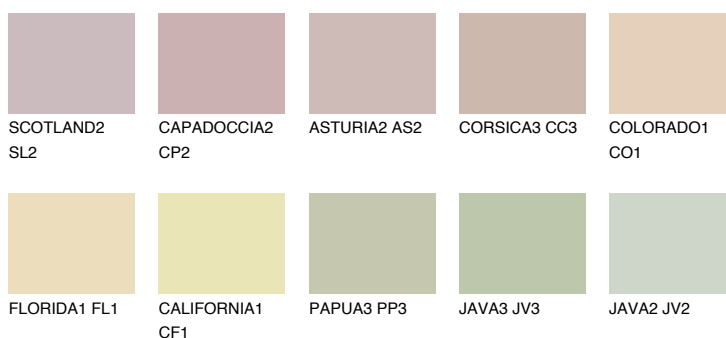

GALAPAGOS2 GP2

58% **TSR** 53%

Doplnkové farby

ODTIENE CON

Odtiene Intense

Viac informácií o omietkach a náteroch nájdete na
www.ceresit.sk

*Prezentované farby sú súčasťou aktuálnej palety fasádnych omietok a náterov Ceresit. Berte prosím na vedomie, že sa farby v originálnej podobe môžu líšiť od farieb zobrazených na monitore. Elektronická a tlačaná podoba vzorkovníka nie je považovaná za plne spoľahlivú prezentáciu. Odporúčame preto vybrané farby porovnať so skutočnými vzorkovníkmi.