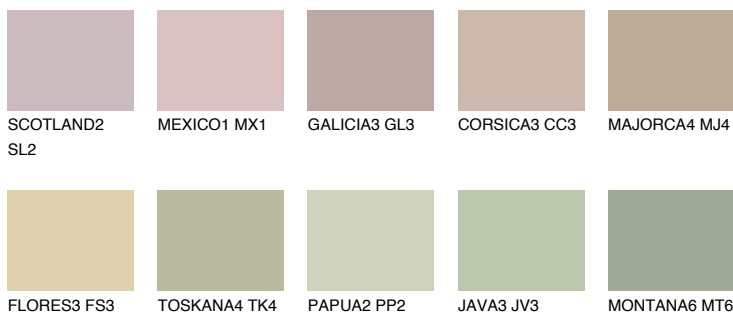

**GALAPAGOS3 GP3**50% **TSR** 45%**Doplňkové farby****ODTIENE CON****Odtiene Intense**

Viac informácií o omietkach a náteroch nájdete na
www.ceresit.sk

*Prezentované farby sú súčasťou aktuálnej palety fasádnych omietok a náterov Ceresit. Berte prosím na vedomie, že sa farby v originálnej podobe môžu líšiť od farieb zobrazených na monitore. Elektronická a tlačaná podoba vzorkovníka nie je považovaná za plne spoľahlivú prezentáciu. Odporúčame preto vybrané farby porovnať so skutočnými vzorkovníkmi.