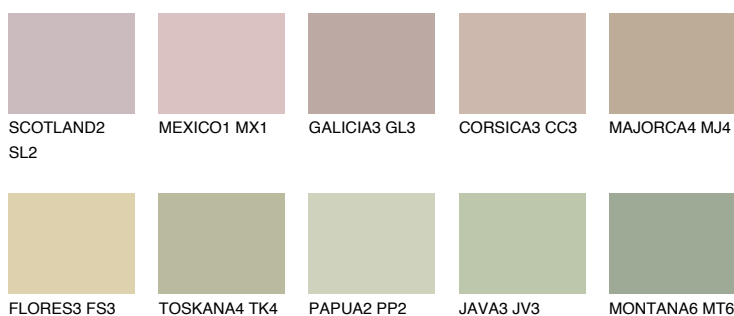

## GALAPAGOS3 GP3

50% **TSR** 45%

### Doplnkové farby

#### Odtiene Intense

Viac informácií o omietkach a náteroch nájdete na  
[www.ceresit.sk](http://www.ceresit.sk)

\*Prezentované farby sú súčasťou aktuálnej palety fasádnych omietok a náterov Ceresit. Berte prosím na vedomie, že sa farby v originálnej podobe môžu líšiť od farieb zobrazených na monitore. Elektronická a tlačaná podoba vzorkovníka nie je považovaná za plne spoľahlivú prezentáciu. Odporúčame preto vybrané farby porovnať so skutočnými vzorkovníkmi.