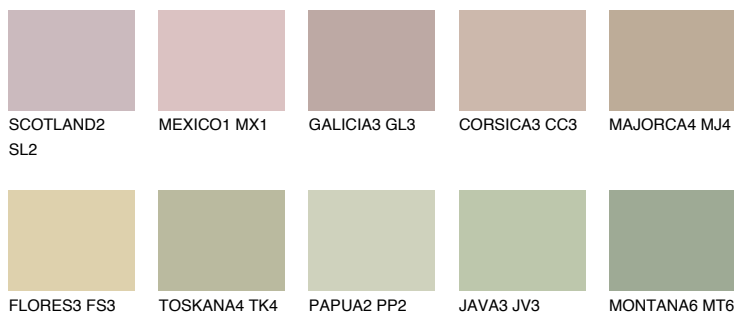

**GALAPAGOS3 GP3**50% **TSR** 45%**Doplnkové farby****ODTIENE CON****Odtiene Intense**

Viac informácií o omietkach a náteroch nájdete na
www.ceresit.sk

*Prezentované farby sú súčasťou aktuálnej palety fasádnych omietok a náterov Ceresit. Berte prosím na vedomie, že sa farby v originálnej podobe môžu líšiť od farieb zobrazených na monitore. Elektronická a tlačaná podoba vzorkovníka nie je považovaná za plne spoľahlivú prezentáciu. Odporúčame preto vybrané farby porovnať so skutočnými vzorkovníkmi.