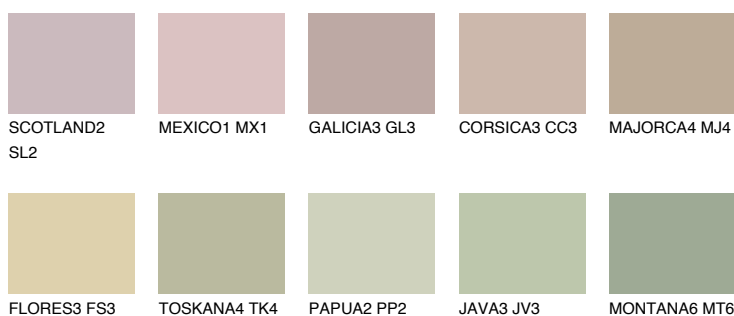

**GALAPAGOS3 GP3**50% **TSR** 45%**Doplnkové farby****ODTIENE CON****Odtiene Intense**

Viac informácií o omietkach a náteroch nájdete na
www.ceresit.sk

*Prezentované farby sú súčasťou aktuálnej palety fasádnych omietok a náterov Ceresit. Berte prosím na vedomie, že sa farby v originálnej podobe môžu líšiť od farieb zobrazených na monitore. Elektronická a tlačaná podoba vzorkovníka nie je považovaná za plne spoľahlivú prezentáciu. Odporúčame preto vybrané farby porovnať so skutočnými vzorkovníkmi.