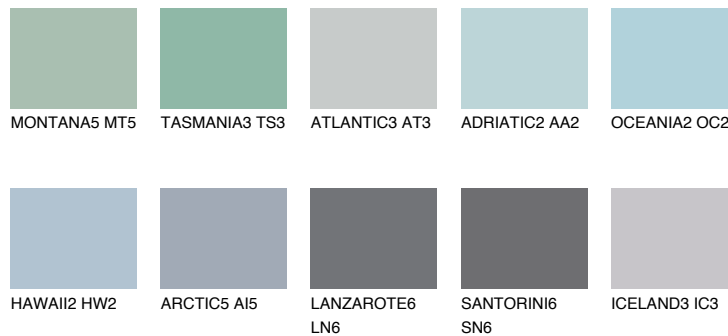

**POLYNESIA1 PS1**● 56% **TSR** 57%**Doplnkové farby****ODTIENE CON****Odtiene Intense**

Viac informácií o omietkach a náteroch nájdete na
www.ceresit.sk

*Prezentované farby sú súčasťou aktuálnej palety fasádnych omietok a náterov Ceresit. Berte prosím na vedomie, že sa farby v originálnej podobe môžu líšiť od farieb zobrazených na monitore. Elektronická a tlačaná podoba vzorkovníka nie je považovaná za plne spoľahlivú prezentáciu. Odporúčame preto vybrané farby porovnať so skutočnými vzorkovníkmi.