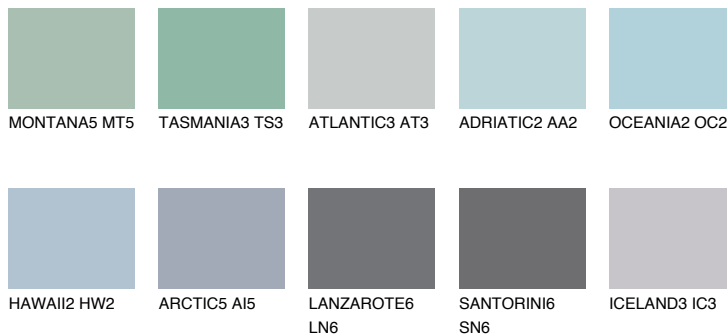

POLYNESIA1 PS1

56% **TSR** 57%

Doplnkové farby

ODTIENE CON

Odtiene Intense

Viac informácií o omietkach a náteroch nájdete na
www.ceresit.sk

*Prezentované farby sú súčasťou aktuálnej palety fasádnych omietok a náterov Ceresit. Berte prosím na vedomie, že sa farby v originálnej podobe môžu líšiť od farieb zobrazených na monitore. Elektronická a tlačaná podoba vzorkovníka nie je považovaná za plne spoľahlivú prezentáciu. Odporúčame preto vybrané farby porovnať so skutočnými vzorkovníkmi.