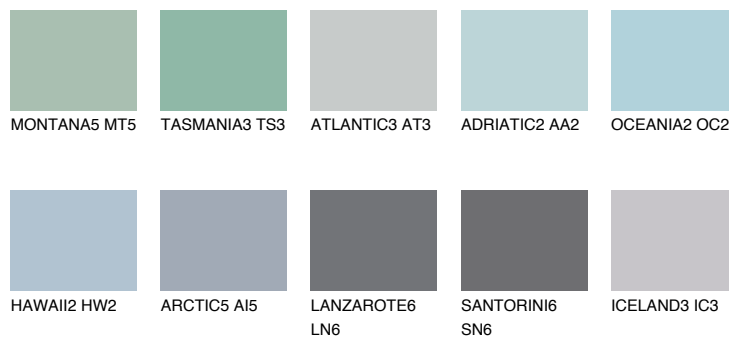

**POLYNESIA1 PS1**56% **TSR** 57%**Doplnkové farby****ODTIENE CON****Odtiene Intense**

Viac informácií o omietkach a náteroch nájdete na  
[www.ceresit.sk](http://www.ceresit.sk)

\*Prezentované farby sú súčasťou aktuálnej palety fasádnych omietok a náterov Ceresit. Berte prosím na vedomie, že sa farby v originálnej podobe môžu líšiť od farieb zobrazených na monitore. Elektronická a tlačaná podoba vzorkovníka nie je považovaná za plne spoľahlivú prezentáciu. Odporúčame preto vybrané farby porovnať so skutočnými vzorkovníkmi.