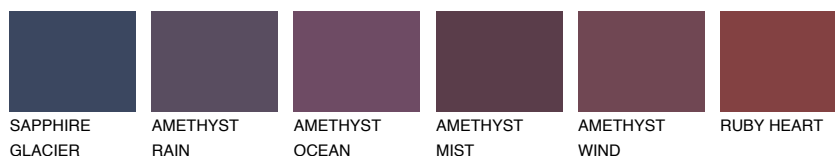

**POLYNESIA1 PS1**56% **TSR** 57%**Doplnkové farby****ODTIENE CON****Odtiene Intense**

Viac informácií o omietkach a náteroch nájdete na  
[www.ceresit.sk](http://www.ceresit.sk)

\*Prezentované farby sú súčasťou aktuálnej palety fasádnych omietok a náterov Ceresit. Berte prosím na vedomie, že sa farby v originálnej podobe môžu líšiť od farieb zobrazených na monitore. Elektronická a tlačaná podoba vzorkovníka nie je považovaná za plne spoľahlivú prezentáciu. Odporúčame preto vybrané farby porovnať so skutočnými vzorkovníkmi.