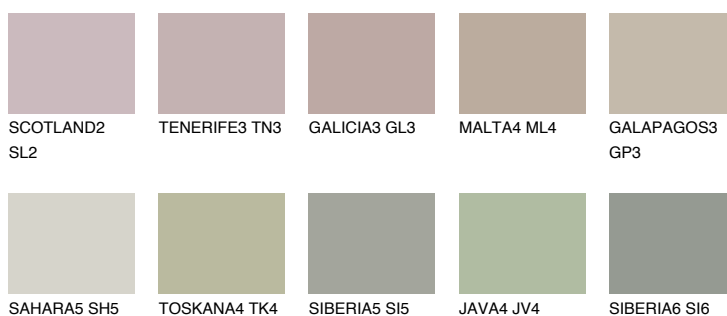

GALAPAGOS4 GP4☀ 43% **TSR 38%****Doplňkové farby****ODTIENE CON****Odtiene Intense**

Viac informácií o omietkach a náteroch nájdete na
www.ceresit.sk