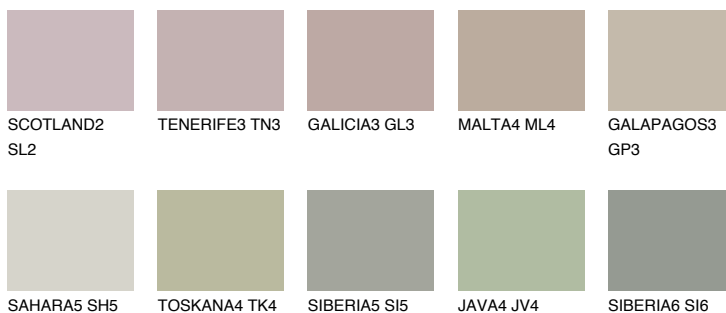

**GALAPAGOS4 GP4**☀️ 43% **TSR 38%****Doplňkové farby****ODTIENE CON****Odtiene Intense**

Viac informácií o omietkach a náteroch nájdete na
www.ceresit.sk

*Prezentované farby sú súčasťou aktuálnej palety fasádnych omietok a náterov Ceresit. Berte prosím na vedomie, že sa farby v originálnej podobe môžu líšiť od farieb zobrazených na monitore. Elektronická a tlačaná podoba vzorkovníka nie je považovaná za plne spoľahlivú prezentáciu. Odporúčame preto vybrané farby porovnať so skutočnými vzorkovníkmi.