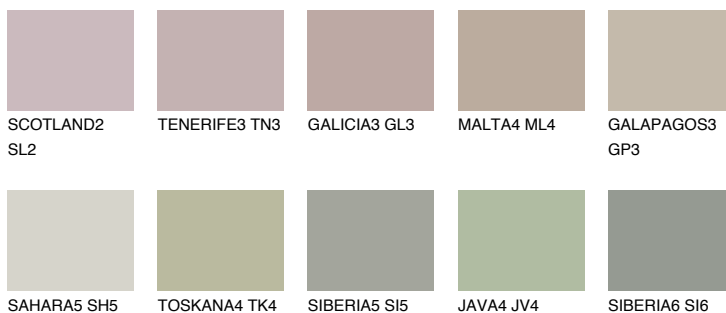

GALAPAGOS4 GP4☀ 43% **TSR 38%****Doplňkové farby****ODTIENE CON****Odtiene Intense**

Viac informácií o omietkach a náteroch nájdete na
www.ceresit.sk

*Prezentované farby sú súčasťou aktuálnej palety fasádnych omietok a náterov Ceresit. Berte prosím na vedomie, že sa farby v originálnej podobe môžu líšiť od farieb zobrazených na monitore. Elektronická a tlačaná podoba vzorkovníka nie je považovaná za plne spoľahlivú prezentáciu. Odporúčame preto vybrané farby porovnať so skutočnými vzorkovníkmi.