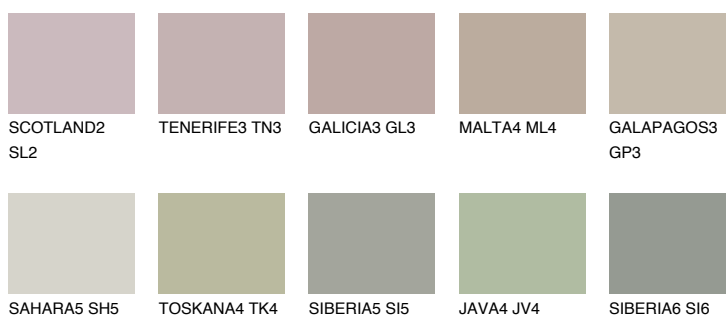

GALAPAGOS4 GP4

43% **TSR** 38%

Doplňkové farby

ODTIENE CON

Odtiene Intense

Viac informácií o omietkach a náteroch nájdete na
www.ceresit.sk