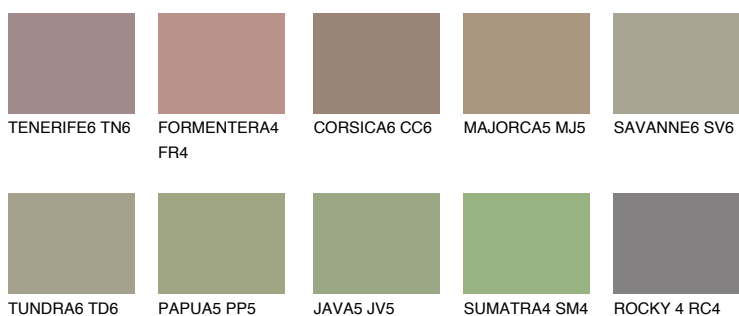

## GALAPAGOS5 GP5

☀ 28% **TSR** 25%

### Doplňkové farby

#### Odtiene Intense

Viac informácií o omietkach a náteroch nájdete na  
[www.ceresit.sk](http://www.ceresit.sk)

\*Prezentované farby sú súčasťou aktuálnej palety fasádnych omietok a náterov Ceresit. Berte prosím na vedomie, že sa farby v originálnej podobe môžu líšiť od farieb zobrazených na monitore. Elektronická a tlačenná podoba vzorkovníka nie je považovaná za plne spoľahlivú prezentáciu. Odporúčame preto vybrané farby porovnať so skutočnými vzorkovníkmi.