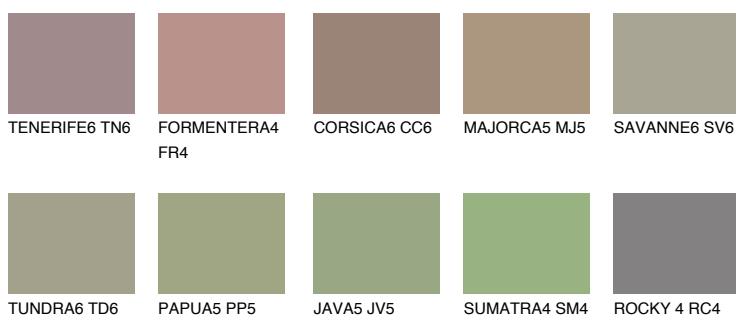

## GALAPAGOS5 GP5

☀ 28% **TSR** 25%

### Doplňkové farby

#### Odtiene Intense

Viac informácií o omietkach a náteroch nájdete na  
[www.ceresit.sk](http://www.ceresit.sk)

\*Prezentované farby sú súčasťou aktuálnej palety fasádnych omietok a náterov Ceresit. Berte prosím na vedomie, že sa farby v originálnej podobe môžu líšiť od farieb zobrazených na monitore. Elektronická a tlačaná podoba vzorkovníka nie je považovaná za plne spoľahlivú prezentáciu. Odporúčame preto vybrané farby porovnať so skutočnými vzorkovníkmi.