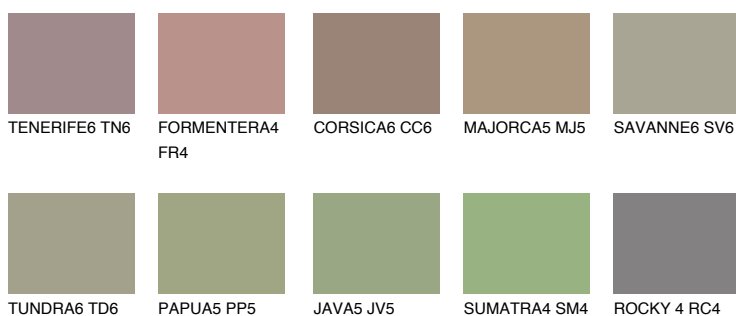

GALAPAGOS5 GP5

☀ 28% **TSR** 25%

Doplňkové farby

ODTIENE CON

Odtiene Intense

Viac informácií o omietkach a náteroch nájdete na
www.ceresit.sk

*Prezentované farby sú súčasťou aktuálnej palety fasádnych omietok a náterov Ceresit. Berte prosím na vedomie, že sa farby v originálnej podobe môžu líšiť od farieb zobrazených na monitore. Elektronická a tlačaná podoba vzorkovníka nie je považovaná za plne spoľahlivú prezentáciu. Odporúčame preto vybrané farby porovnať so skutočnými vzorkovníkmi.