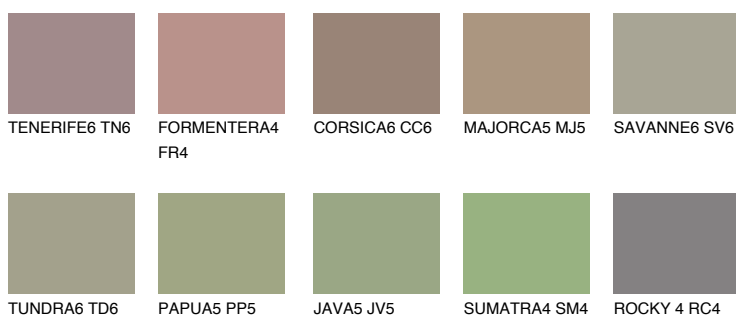

**GALAPAGOS5 GP5**☀ 28% **TSR** 25%**Doplňkové farby****ODTIENE CON****Odtiene Intense**

Viac informácií o omietkach a náteroch nájdete na
www.ceresit.sk

*Prezentované farby sú súčasťou aktuálnej palety fasádnych omietok a náterov Ceresit. Berte prosím na vedomie, že sa farby v originálnej podobe môžu líšiť od farieb zobrazených na monitore. Elektronická a tlačaná podoba vzorkovníka nie je považovaná za plne spoľahlivú prezentáciu. Odporúčame preto vybrané farby porovnať so skutočnými vzorkovníkmi.