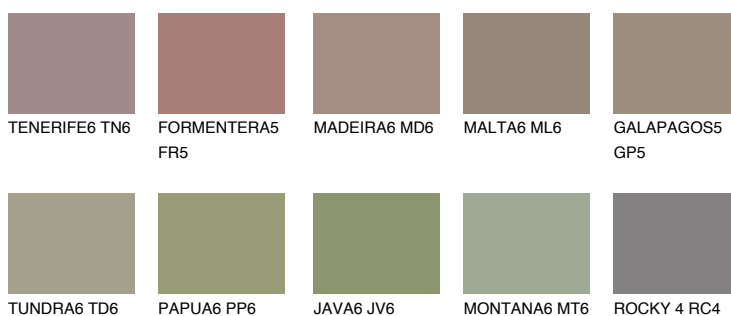


**GALAPAGOS6 GP6**☀ 22% **TSR 20%****Doplnkové farby****ODTIENE CON****Odtiene Intense**

Viac informácií o omietkach a náteroch nájdete na
www.ceresit.sk

*Prezentované farby sú súčasťou aktuálnej palety fasádnych omietok a náterov Ceresit. Berte prosím na vedomie, že sa farby v originálnej podobe môžu líšiť od farieb zobrazených na monitore. Elektronická a tlačaná podoba vzorkovníka nie je považovaná za plne spoľahlivú prezentáciu. Odporúčame preto vybrané farby porovnať so skutočnými vzorkovníkmi.