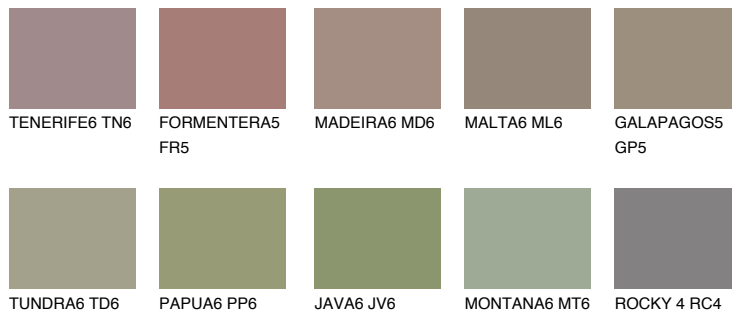

## GALAPAGOS6 GP6

☀ 22% **TSR** 20%

### Doplnkové farby

#### Odtiene Intense

Viac informácií o omietkach a náteroch nájdete na  
[www.ceresit.sk](http://www.ceresit.sk)

\*Prezentované farby sú súčasťou aktuálnej palety fasádnych omietok a náterov Ceresit. Berte prosím na vedomie, že sa farby v originálnej podobe môžu líšiť od farieb zobrazených na monitore. Elektronická a tlačaná podoba vzorkovníka nie je považovaná za plne spoľahlivú prezentáciu. Odporúčame preto vybrané farby porovnať so skutočnými vzorkovníkmi.