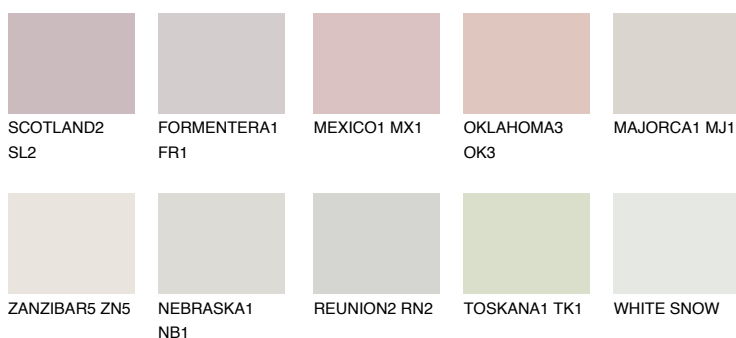

PAMPA1 PM1

70% **TSR** 68%

Doplnkové farby

ODTIENE CON

Odtiene Intense

Viac informácií o omietkach a náteroch nájdete na
www.ceresit.sk