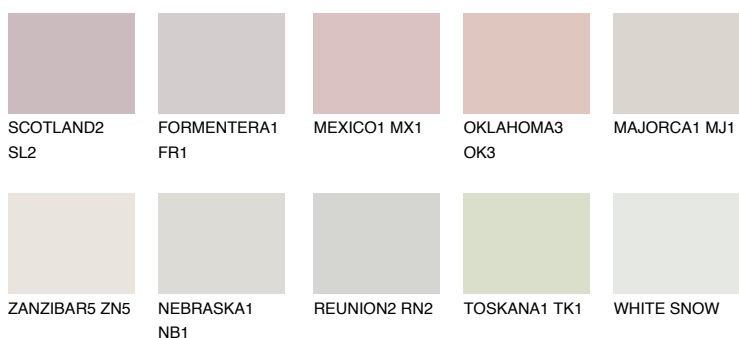

## PAMPA1 PM1

70% **TSR** 68%

### Doplnkové farby

#### Odtiene Intense

Viac informácií o omietkach a náteroch nájdete na  
[www.ceresit.sk](http://www.ceresit.sk)

\*Prezentované farby sú súčasťou aktuálnej palety fasádnych omietok a náterov Ceresit. Berte prosím na vedomie, že sa farby v originálnej podobe môžu líšiť od farieb zobrazených na monitore. Elektronická a tlačaná podoba vzorkovníka nie je považovaná za plne spoľahlivú prezentáciu. Odporúčame preto vybrané farby porovnať so skutočnými vzorkovníkmi.