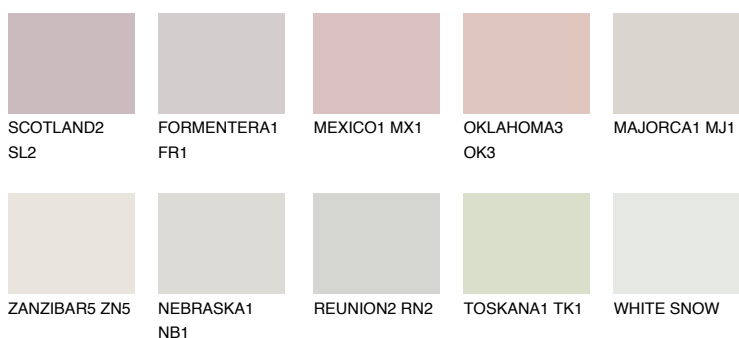

PAMPA1 PM1

70% **TSR** 68%

Doplnkové farby

ODTIENE CON

Odtiene Intense

Viac informácií o omietkach a náteroch nájdete na
www.ceresit.sk

*Prezentované farby sú súčasťou aktuálnej palety fasádnych omietok a náterov Ceresit. Berte prosím na vedomie, že sa farby v originálnej podobe môžu líšiť od farieb zobrazených na monitore. Elektronická a tlačaná podoba vzorkovníka nie je považovaná za plne spoľahlivú prezentáciu. Odporúčame preto vybrané farby porovnať so skutočnými vzorkovníkmi.