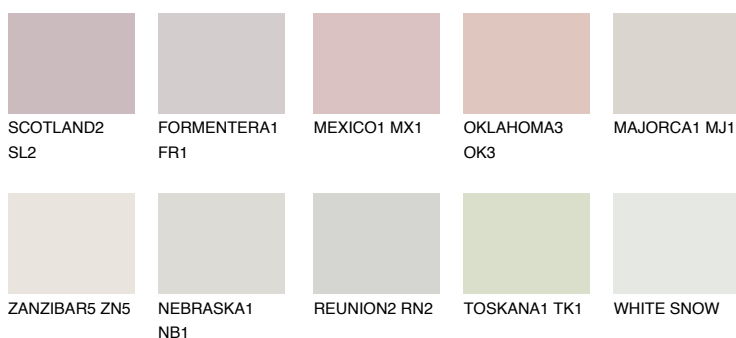

PAMPA1 PM1

70% **TSR** 68%

Doplnkové farby

ODTIENE CON

Odtiene Intense

Viac informácií o omietkach a náteroch nájdete na
www.ceresit.sk

*Prezentované farby sú súčasťou aktuálnej palety fasádnych omietok a náterov Ceresit. Berte prosím na vedomie, že sa farby v originálnej podobe môžu líšiť od farieb zobrazených na monitore. Elektronická a tlačaná podoba vzorkovníka nie je považovaná za plne spoľahlivú prezentáciu. Odporúčame preto vybrané farby porovnať so skutočnými vzorkovníkmi.