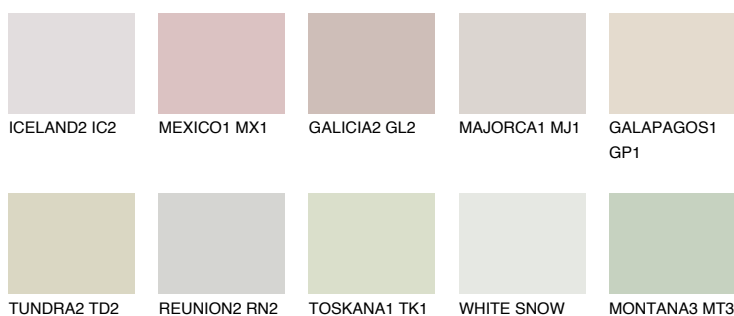

**PAMPA2 PM2**60% **TSR** 57%**Doplnkové farby****ODTIENE CON****Odtiene Intense**

Viac informácií o omietkach a náteroch nájdete na  
[www.ceresit.sk](http://www.ceresit.sk)

\*Prezentované farby sú súčasťou aktuálnej palety fasádnych omietok a náterov Ceresit. Berte prosím na vedomie, že sa farby v originálnej podobe môžu líšiť od farieb zobrazených na monitore. Elektronická a tlačaná podoba vzorkovníka nie je považovaná za plne spoľahlivú prezentáciu. Odporúčame preto vybrané farby porovnať so skutočnými vzorkovníkmi.