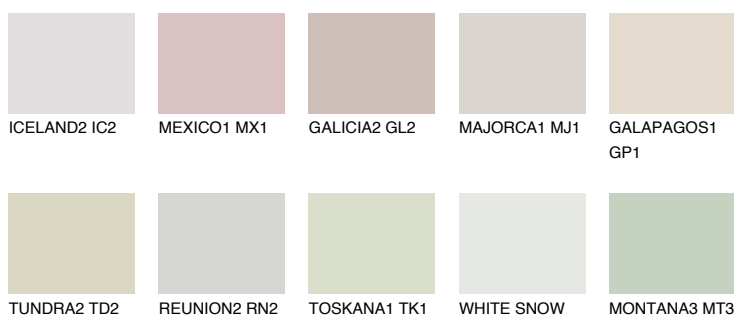


**PAMPA2 PM2**60% **TSR** 57%**Doplnkové farby****ODTIENE CON****Odtiene Intense**

Viac informácií o omietkach a náteroch nájdete na  
[www.ceresit.sk](http://www.ceresit.sk)