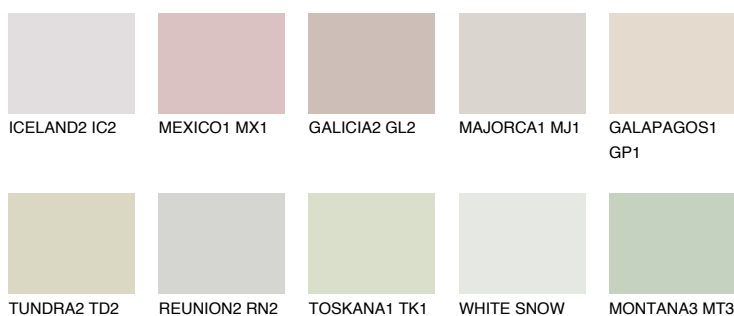

**PAMPA2 PM2**60% **TSR** 57%**Doplnkové farby****ODTIENE CON****Odtiene Intense**

Viac informácií o omietkach a náteroch nájdete na
www.ceresit.sk