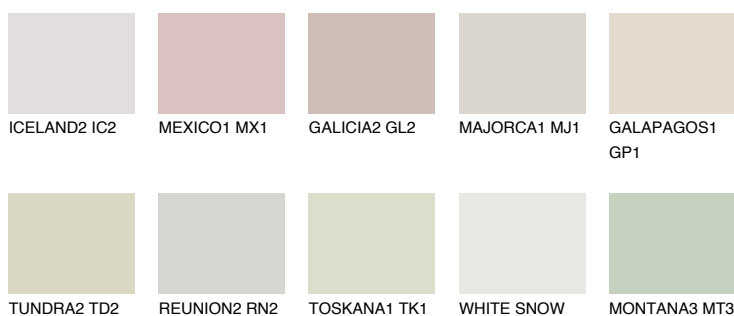

**PAMPA2 PM2**60% **TSR** 57%**Doplnkové farby****ODTIENE CON****Odtiene Intense**

Viac informácií o omietkach a náteroch nájdete na  
[www.ceresit.sk](http://www.ceresit.sk)