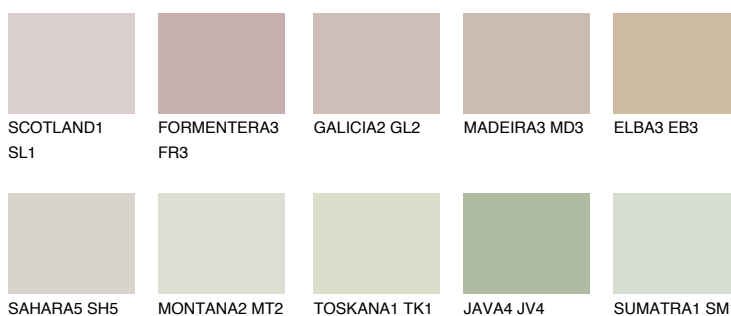

**PAMPA3 PM3**52% **TSR** 48%**Doplnkové farby****ODTIENE CON****Odtiene Intense**

Viac informácií o omietkach a náteroch nájdete na
www.ceresit.sk

*Prezentované farby sú súčasťou aktuálnej palety fasádnych omietok a náterov Ceresit. Berte prosím na vedomie, že sa farby v originálnej podobe môžu líšiť od farieb zobrazených na monitore. Elektronická a tlačaná podoba vzorkovníka nie je považovaná za plne spoľahlivú prezentáciu. Odporúčame preto vybrané farby porovnať so skutočnými vzorkovníkmi.