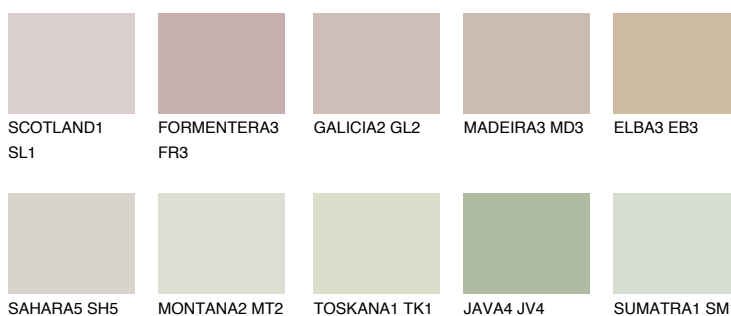

PAMPA3 PM3

52% **TSR** 48%

Doplnkové farby

ODTIENE CON

Odtiene Intense

Viac informácií o omietkach a náteroch nájdete na
www.ceresit.sk

*Prezentované farby sú súčasťou aktuálnej palety fasádnych omietok a náterov Ceresit. Berte prosím na vedomie, že sa farby v originálnej podobe môžu líšiť od farieb zobrazených na monitore. Elektronická a tlačaná podoba vzorkovníka nie je považovaná za plne spoľahlivú prezentáciu. Odporúčame preto vybrané farby porovnať so skutočnými vzorkovníkmi.