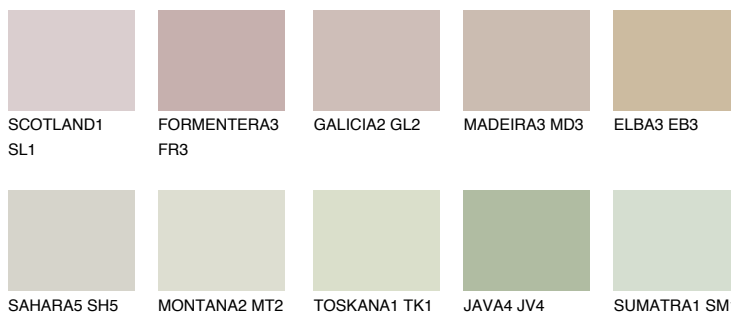

**PAMPA3 PM3**52% **TSR** 48%**Doplnkové farby****ODTIENE CON****Odtiene Intense**

Viac informácií o omietkach a náteroch nájdete na
www.ceresit.sk

*Prezentované farby sú súčasťou aktuálnej palety fasádnych omietok a náterov Ceresit. Berte prosím na vedomie, že sa farby v originálnej podobe môžu líšiť od farieb zobrazených na monitore. Elektronická a tlačaná podoba vzorkovníka nie je považovaná za plne spoľahlivú prezentáciu. Odporúčame preto vybrané farby porovnať so skutočnými vzorkovníkmi.