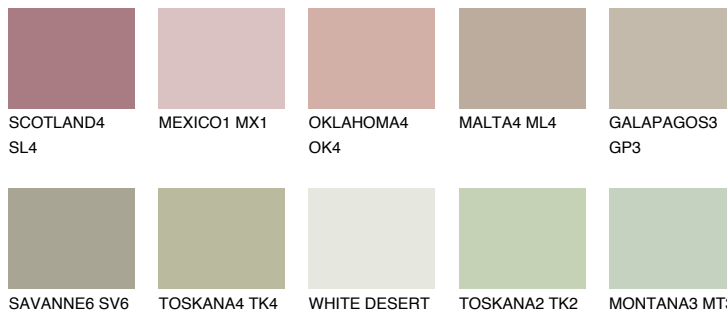

PAMPA4 PM4

44% **TSR** 41%

Doplnkové farby

ODTIENE CON

Odtiene Intense

Viac informácií o omietkach a náteroch nájdete na
www.ceresit.sk