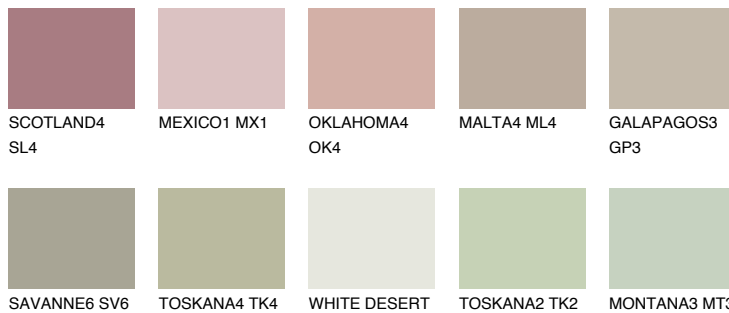

PAMPA4 PM4

44% **TSR** 41%

Doplnkové farby

ODTIENE CON

Odtiene Intense

Viac informácií o omietkach a náteroch nájdete na
www.ceresit.sk