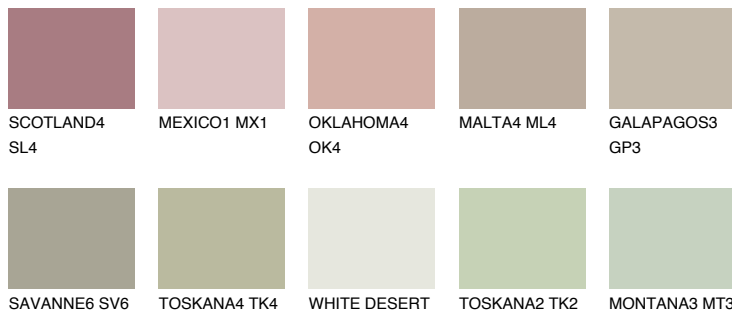

**PAMPA4 PM4**● 44% **TSR** 41%**Doplnkové farby****ODTIENE CON****Odtiene Intense**

Viac informácií o omietkach a náteroch nájdete na
www.ceresit.sk