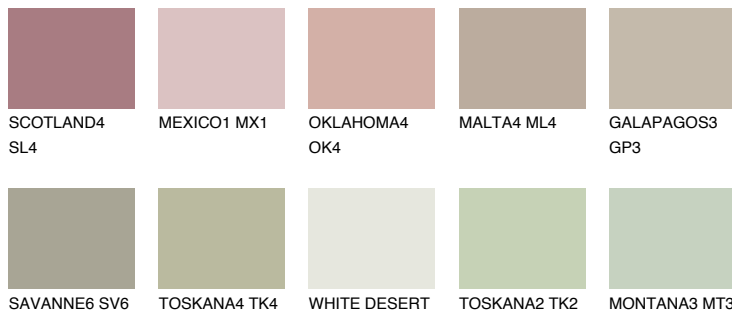

PAMPA4 PM4

44% **TSR** 41%

Doplnkové farby

ODTIENE CON

Odtiene Intense

Viac informácií o omietkach a náteroch nájdete na
www.ceresit.sk