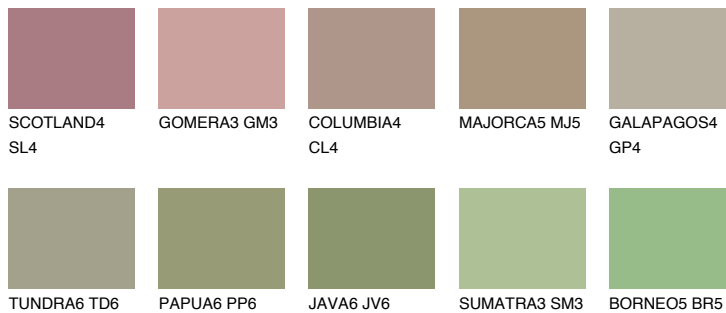

Doplnkové farby

ODTIENE CON