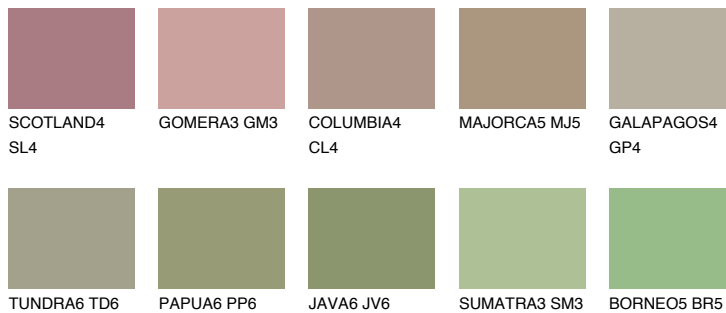

PAMPA5 PM5

☀ 37% **TSR 50%**

Doplnkové farby

ODTIENE CON

Odtiene Intense

Viac informácií o omietkach a náteroch nájdete na
www.ceresit.sk

*Prezentované farby sú súčasťou aktuálnej palety fasádnych omietok a náterov Ceresit. Berte prosím na vedomie, že sa farby v originálnej podobe môžu líšiť od farieb zobrazených na monitore. Elektronická a tlačaná podoba vzorkovníka nie je považovaná za plne spoľahlivú prezentáciu. Odporúčame preto vybrané farby porovnať so skutočnými vzorkovníkmi.