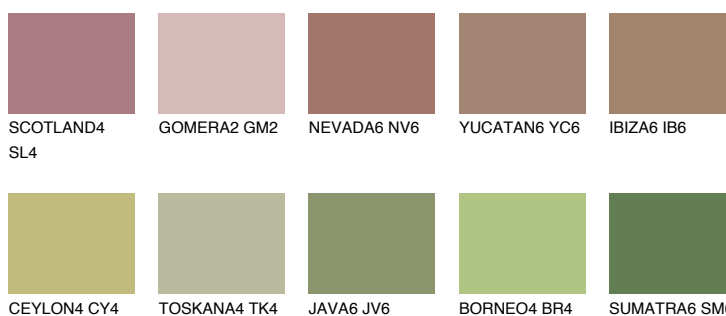

PAMPA6 PM6

☀ 25% **TSR 42%**

Doplnkové farby

ODTIENE CON

Odtiene Intense

Viac informácií o omietkach a náteroch nájdete na
www.ceresit.sk

*Prezentované farby sú súčasťou aktuálnej palety fasádnych omietok a náterov Ceresit. Berte prosím na vedomie, že sa farby v originálnej podobe môžu líšiť od farieb zobrazených na monitore. Elektronická a tlačaná podoba vzorkovníka nie je považovaná za plne spoľahlivú prezentáciu. Odporúčame preto vybrané farby porovnať so skutočnými vzorkovníkmi.