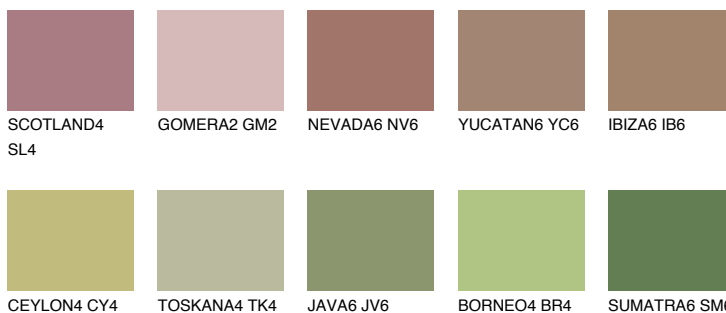

PAMPA6 PM6

☀ 25% **TSR 42%**

Doplňkové farby

ODTIENE CON

Odtiene Intense

Viac informácií o omietkach a náteroch nájdete na
www.ceresit.sk

*Prezentované farby sú súčasťou aktuálnej palety fasádnych omietok a náterov Ceresit. Berte prosím na vedomie, že sa farby v originálnej podobe môžu líšiť od farieb zobrazených na monitore. Elektronická a tlačaná podoba vzorkovníka nie je považovaná za plne spoľahlivú prezentáciu. Odporúčame preto vybrané farby porovnať so skutočnými vzorkovníkmi.