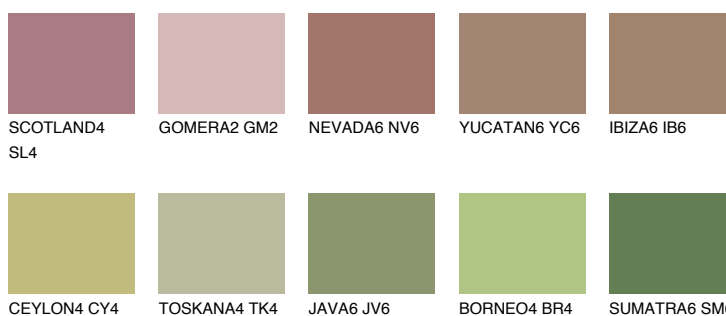

PAMPA6 PM6

☀ 25% **TSR 42%**

Doplňkové farby

ODTIENE CON

Odtiene Intense

Viac informácií o omietkach a náteroch nájdete na
www.ceresit.sk

*Prezentované farby sú súčasťou aktuálnej palety fasádnych omietok a náterov Ceresit. Berte prosím na vedomie, že sa farby v originálnej podobe môžu líšiť od farieb zobrazených na monitore. Elektronická a tlačaná podoba vzorkovníka nie je považovaná za plne spoľahlivú prezentáciu. Odporúčame preto vybrané farby porovnať so skutočnými vzorkovníkmi.