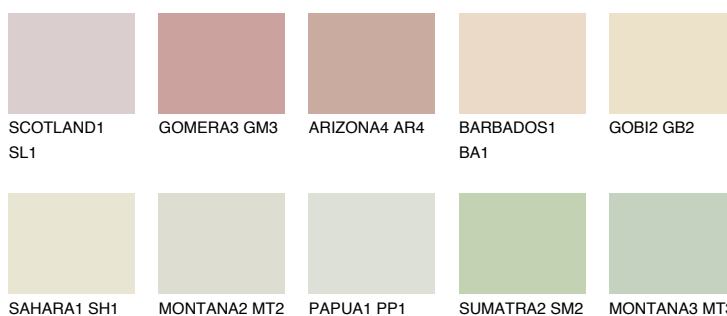


**SAVANNE1 SV1**75% **TSR** 70%**Doplnkové farby****ODTIENE CON****Odtiene Intense**

Viac informácií o omietkach a náteroch nájdete na
www.ceresit.sk

*Prezentované farby sú súčasťou aktuálnej palety fasádnych omietok a náterov Ceresit. Berte prosím na vedomie, že sa farby v originálnej podobe môžu líšiť od farieb zobrazených na monitore. Elektronická a tlačaná podoba vzorkovníka nie je považovaná za plne spoľahlivú prezentáciu. Odporúčame preto vybrané farby porovnať so skutočnými vzorkovníkmi.