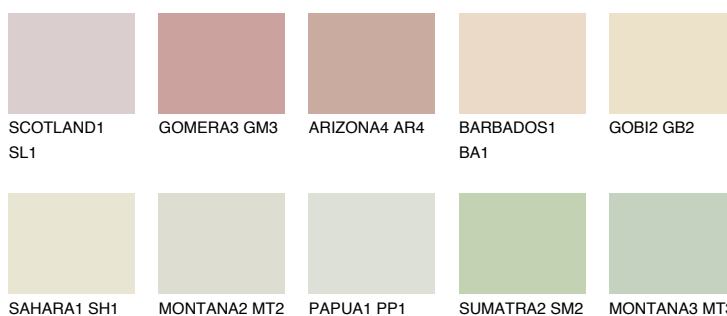


**SAVANNE1 SV1**75% **TSR** 70%**Doplnkové farby****ODTIENE CON****Odtiene Intense**

Viac informácií o omietkach a náteroch nájdete na
www.ceresit.sk